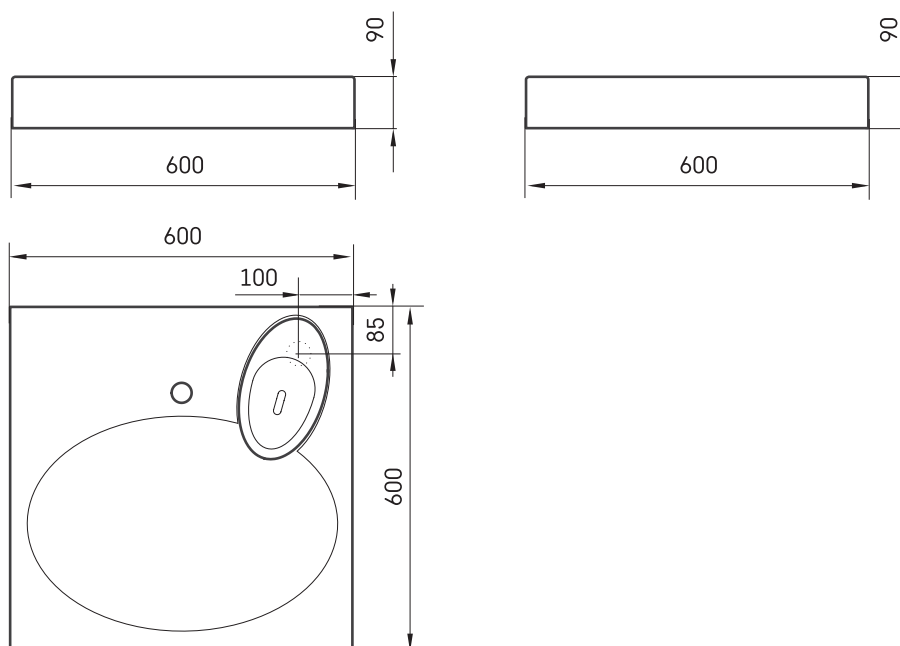

Claro

Informacje techniczne

Wymiary zewnętrzne: 600 x 600 mm, h = 90 mm

Waga netto: 22.5 kg

Opcjonalnie :

Mydelniczka w innym kolorze: DEIZTCLA/01

RYSUNKI TECHNICZNE

Zobacz produkt: