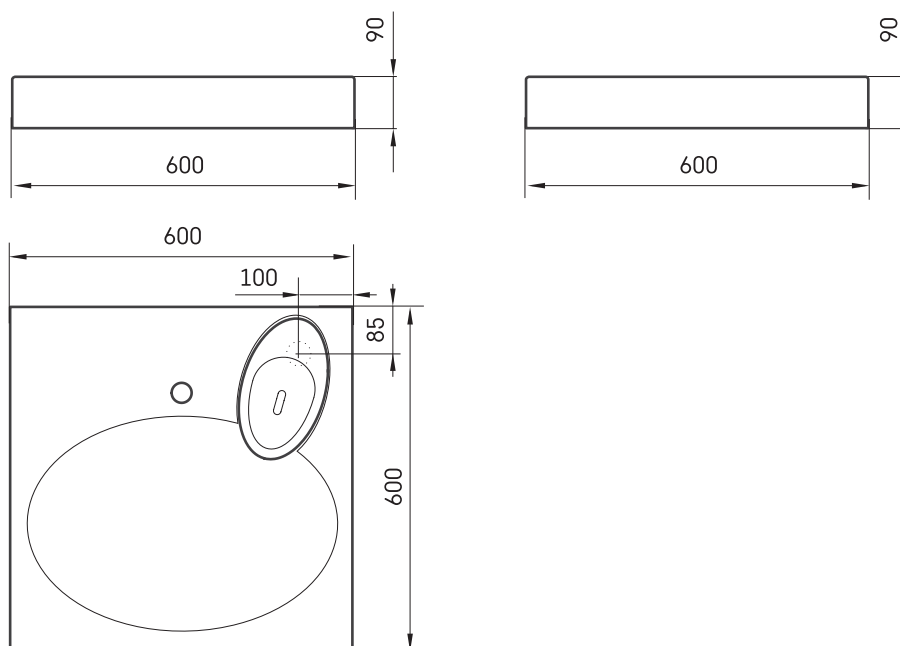

Claro

Informacje techniczne

Rozmiar: 600 x 600 mm, h = 90 mm

Ważość: 21 kg

Opcjonalny:

Mydelniczka w innym kolorze: DEIZTCLA/01

RYSUNKI TECHNICZNE

Zobacz produkt: