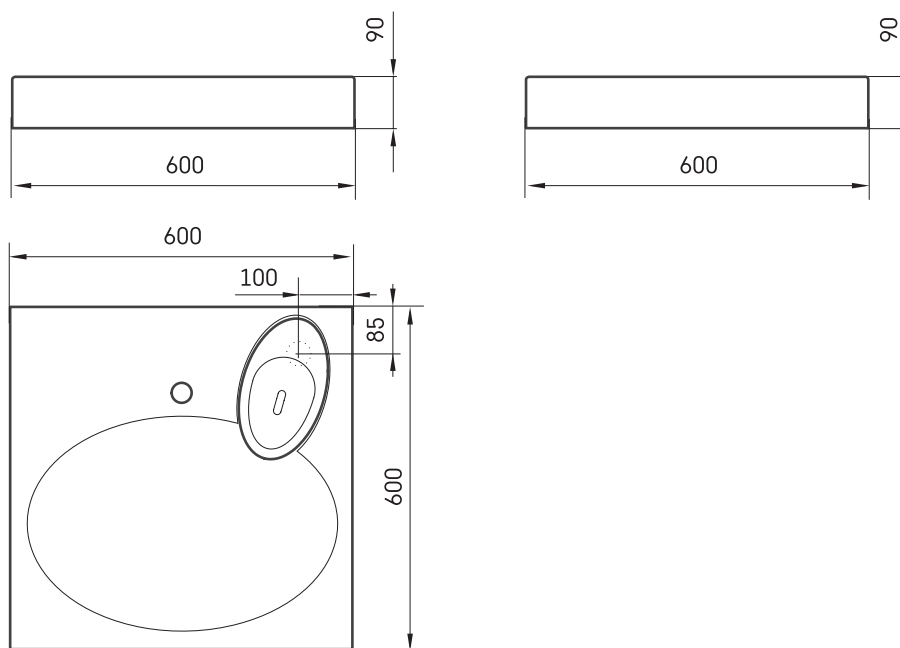

RYSUNKI TECHNICZNE