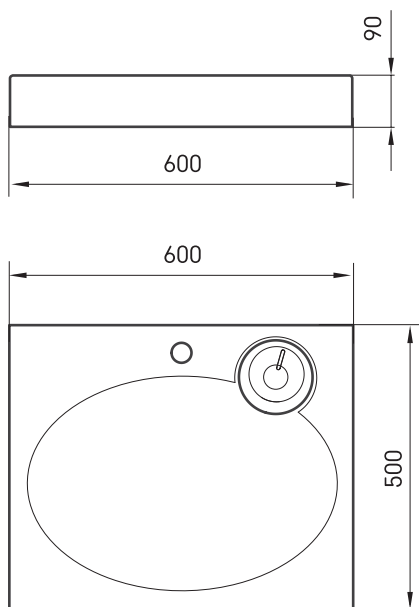

RYSUNKI TECHNICZNE