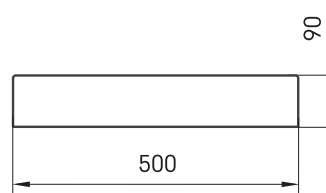

RYSUNKI TECHNICZNE