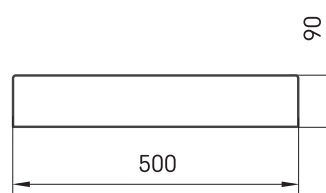

Claro Mini

Informacje techniczne

Wymiary zewnętrzne: 600 x 500 mm, h = 90 mm

Waga netto: 17.5 kg

Opcjonalnie :

Mydelniczka w innym kolorze: DEIZTCLAMI/01

RYSUNKI TECHNICZNE

Zobacz produkt: