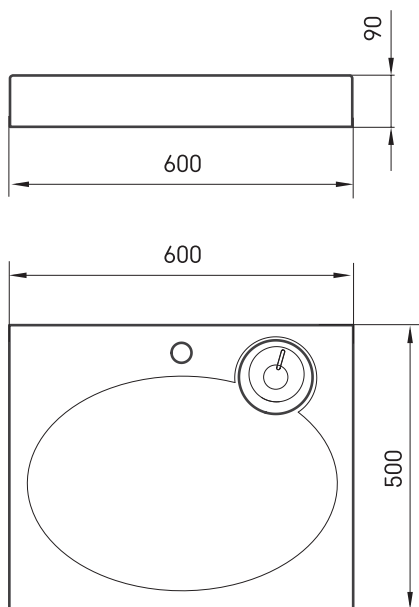

Claro Mini

Informacje techniczne

Wymiary zewnętrzne: 600 x 500 mm, h = 90 mm

Waga netto: 17.5 kg

Opcjonalnie :

Mydelniczka w innym kolorze: DEIZTCLAMI/01

RYSUNKI TECHNICZNE

Zobacz produkt: