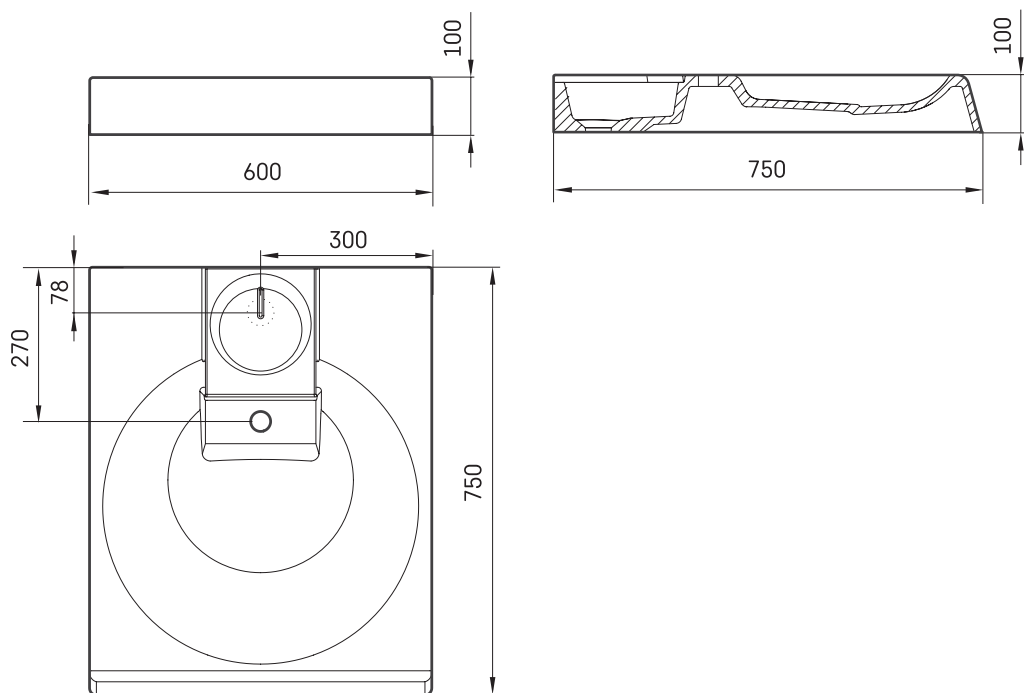

Claro Grande

Informacje techniczne

Wymiary zewnętrzne: 600 x 750 mm, h = 100 mm

Waga netto: 32 kg

Opcjonalnie :

Mydelniczka w innym kolorze: DEIZTCLAGR/01

RYSUNKI TECHNICZNE

Zobacz produkt: