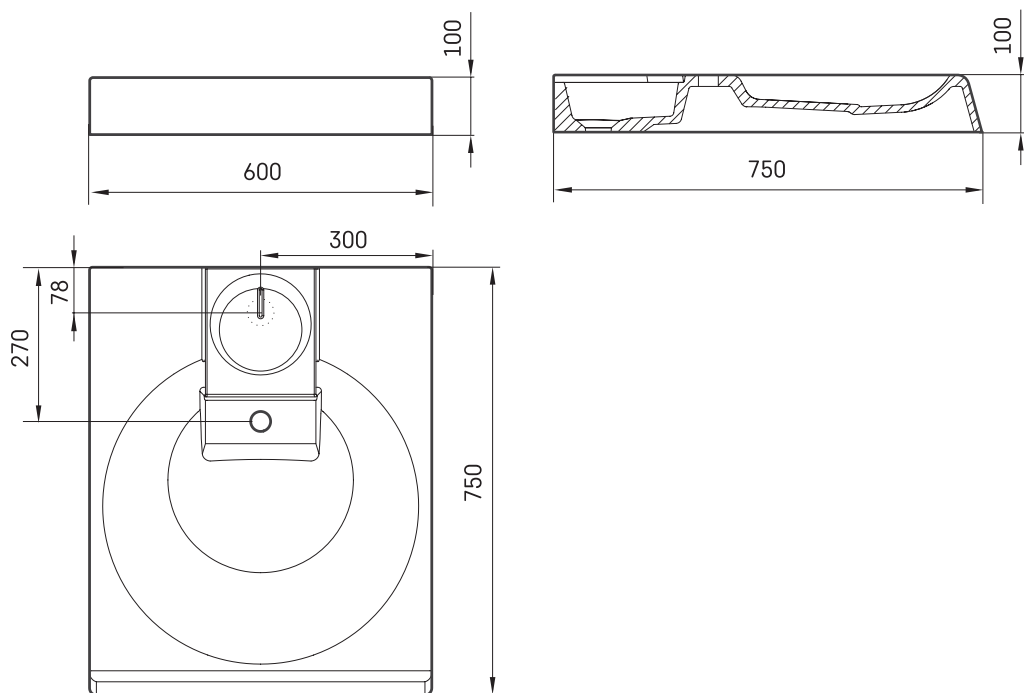

Claro Grande

Informacje techniczne

Rozmiar: 600 x 750 mm, h = 100 mm

Ważość: 23 kg

Opcjonalny:

Mydelniczka w innym kolorze: DEIZTCLAGR/01

RYSUNKI TECHNICZNE

Zobacz produkt: