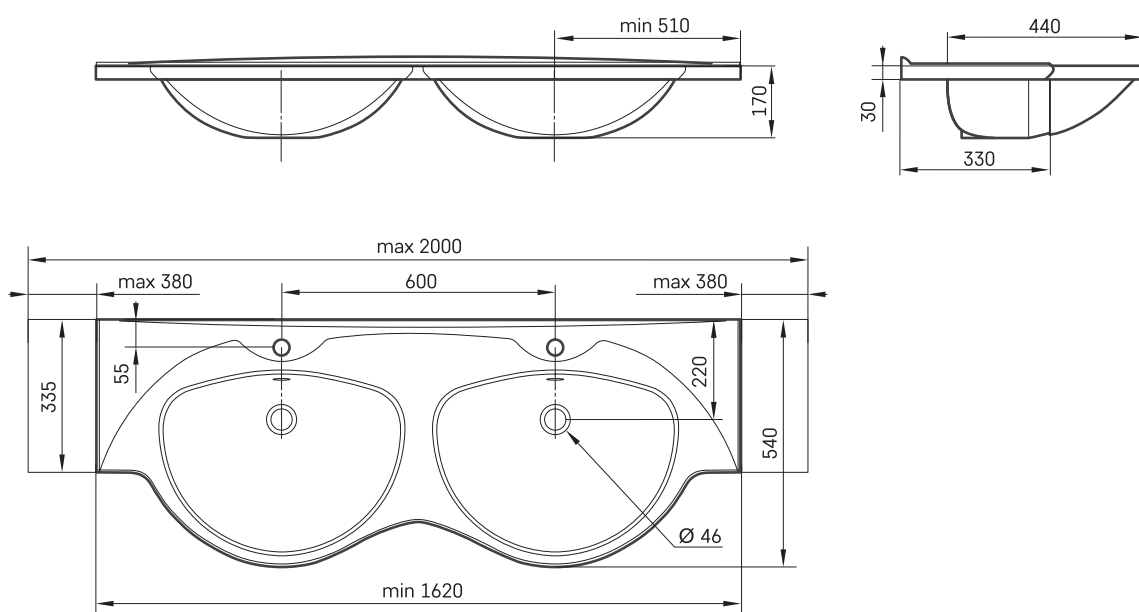

Beta Duo

Informacje techniczne

Rozmiar: 1620 x 540 mm, h = 170 mm

Ważość: 52 kg

Opcjonalny:

Wsporniki, 3 szt., białe lub satynowe: IZKLSW/xx

Wsporniki, 3 szt., stal nierdzewna: IZKLW/NT

RYSUNKI TECHNICZNE