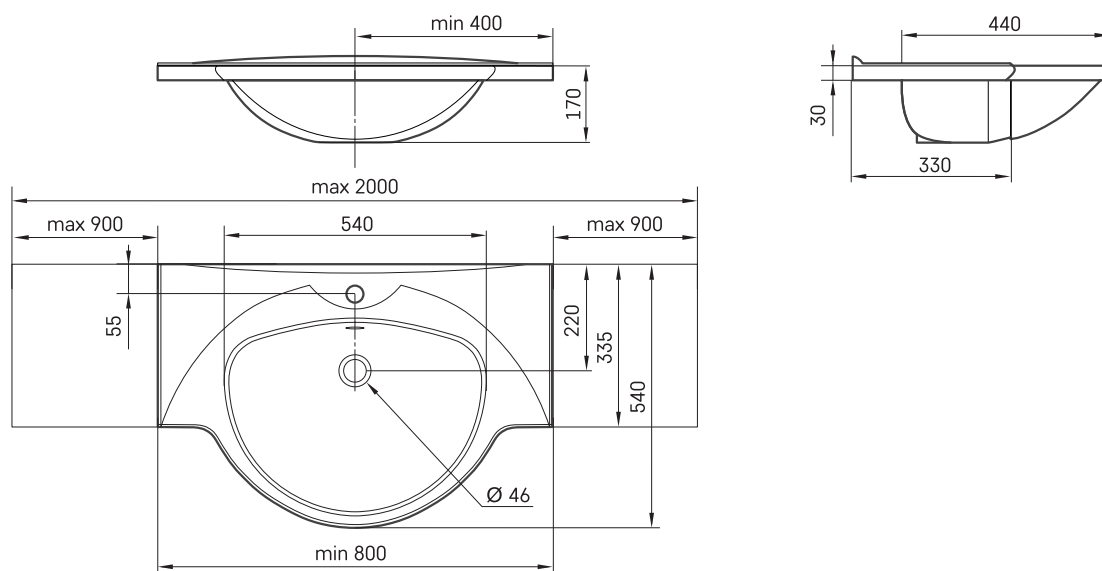

Beta 80-100

Informacje techniczne

Rozmiar: 800 x 540 mm, h = 170 mm

Ważość: 26 kg

Opcjonalny:

Wsporniki, 2 szt., białe lub satynowe: IZKL/xx

Wsporniki, 2 szt., stal nierdzewna: IZKL/NT

RYSUNKI TECHNICZNE