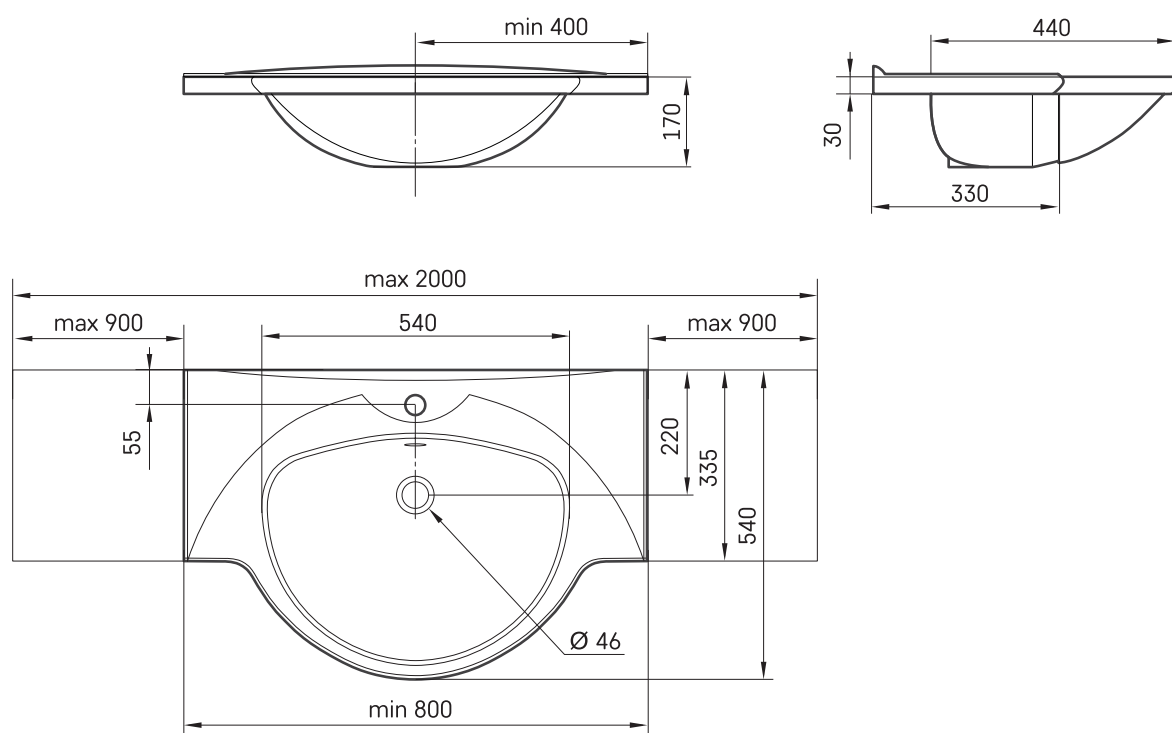

Beta 150-200

Informacje techniczne

Rozmiar: 1501 x 540 mm, h = 170 mm

Ważość: 26 kg

Opcjonalny:

Wsporniki, 2 szt., białe lub satynowe: IZKL/xx

Wsporniki, 2 szt., stal nierdzewna: IZKL/NT

RYSUNKI TECHNICZNE