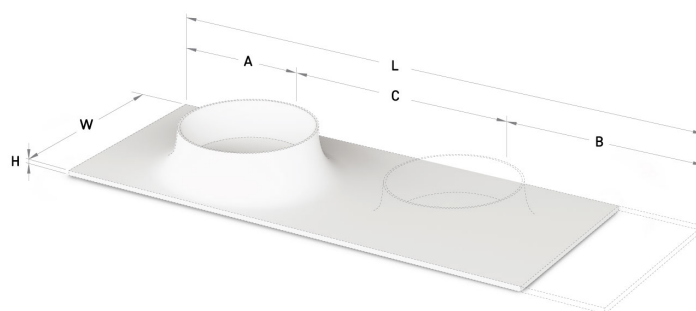

Alba On 35

Informacje techniczne

Wymiary zewnętrzne: 530 x 480 mm, h = 128 mm

Segment produktu: **SIGN**

RYSUNKI TECHNICZNE