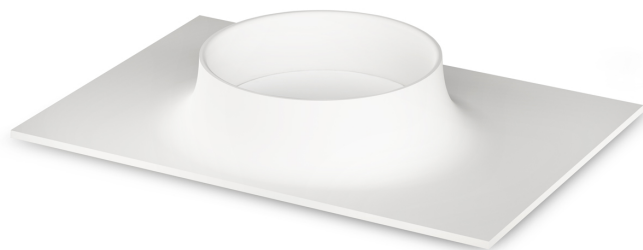

## Informacje techniczne

Rozmiar: 530 x 480-530 mm, h = 128 mm

Ważyc: 14 kg