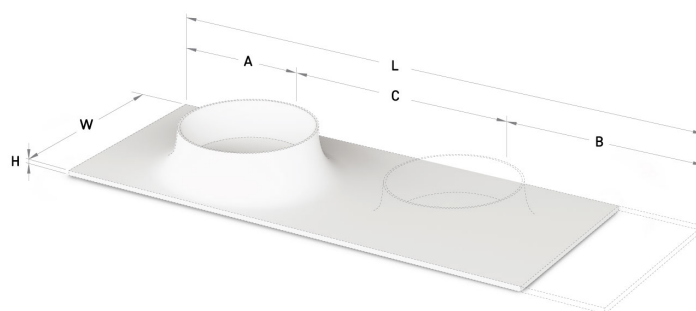

## Informacje techniczne

Wymiary zewnętrzne: 530 x 480 mm, h = 128 mm

Segment produktu: **SIGN**