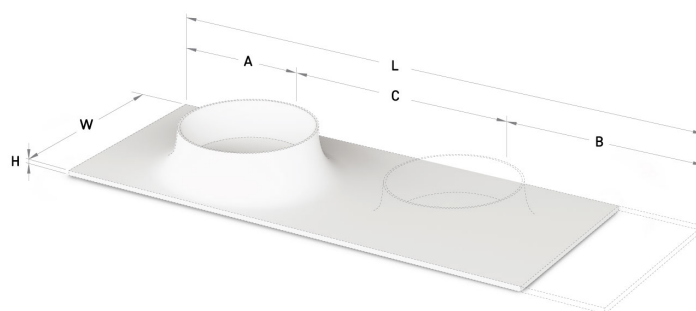

Alba On 35

Informacje techniczne

Wymiary zewnętrzne: 530 x 480 mm, h = 128 mm

RYSUNKI TECHNICZNE