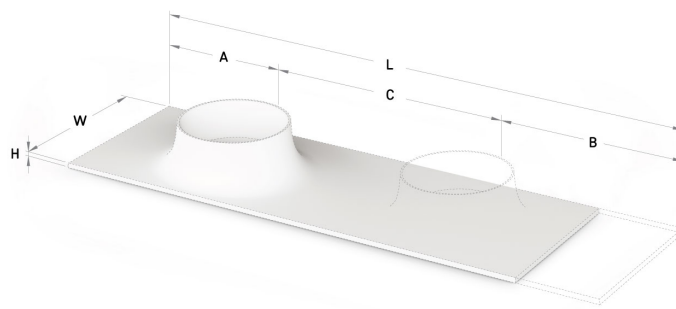

Alba On 30

Informacje techniczne

Wymiary zewnętrzne: 450 x 400 mm, h = 128 mm

Segment produktu: **SIGN**

RYSUNKI TECHNICZNE