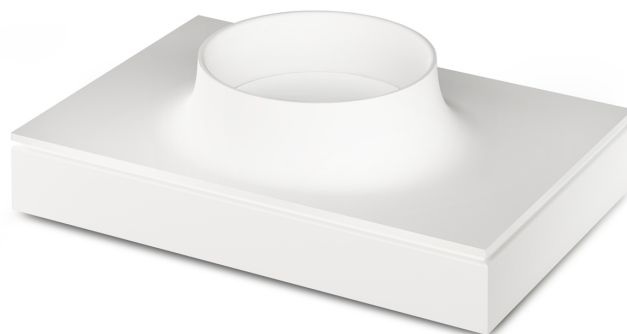

Alba 35

Informacje techniczne

Rozmiar: 530 x 480-530 mm, h = 238 mm

Ważyc: 14 kg

RYSUNKI TECHNICZNE