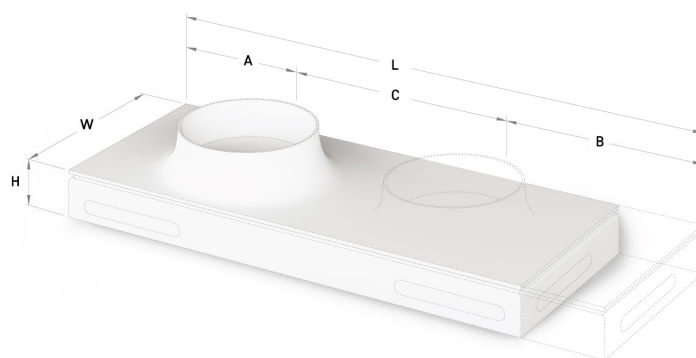

Alba 35

Informacje techniczne

Wymiary zewnętrzne: 530 x 480 mm, h = 238 mm

Segment produktu: **SIGN**

RYSUNKI TECHNICZNE