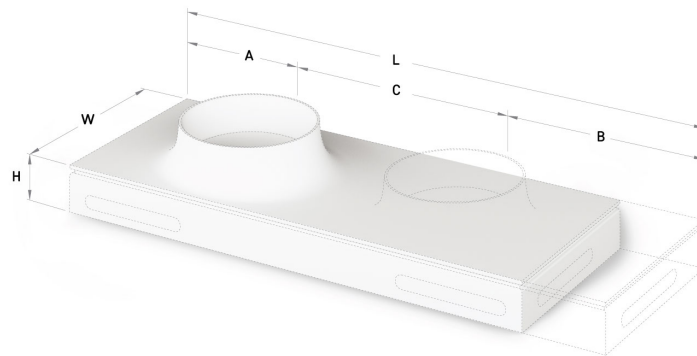

## Informacje techniczne

Wymiary zewnętrzne: 530 x 480 mm, h = 238 mm