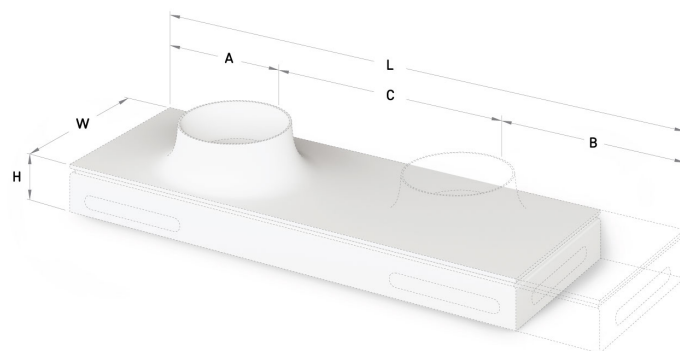

Alba 30

Informacje techniczne

Wymiary zewnętrzne: 450 x 400 mm, h = 238 mm

Segment produktu: **SIGN**

RYSUNKI TECHNICZNE