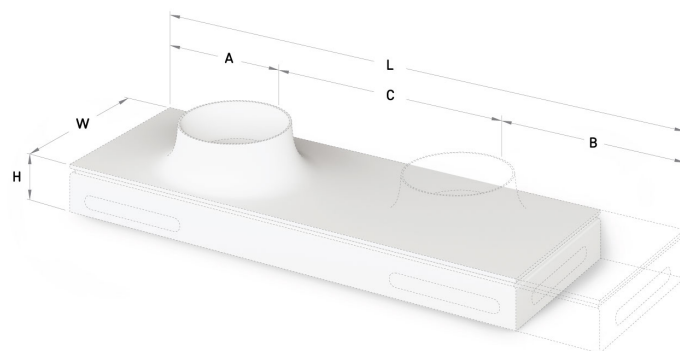

Alba 30

Informacje techniczne

Wymiary zewnętrzne: 450 x 400 mm, h = 238 mm

RYSUNKI TECHNICZNE