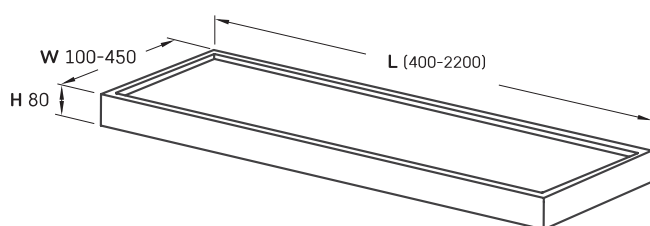

Made to Measure pólka

Informacje techniczne

Wymiary zewnętrzne: 440 x 100 mm, h = 80 mm

Segment produktu: 

RYSUNKI TECHNICZNE

Ūnijas iela 12a,
Rīga, Latvija

Zobacz produkt: