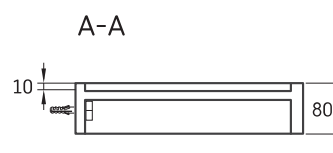

Made to Measure pólka

Informacje techniczne

Wymiary zewnętrzne: 440 x 100 mm, h = 80 mm

Segment produktu: 

RYSUNKI TECHNICZNE

Ūnijas iela 12a,
Rīga, Latvija

Zobacz produkt: