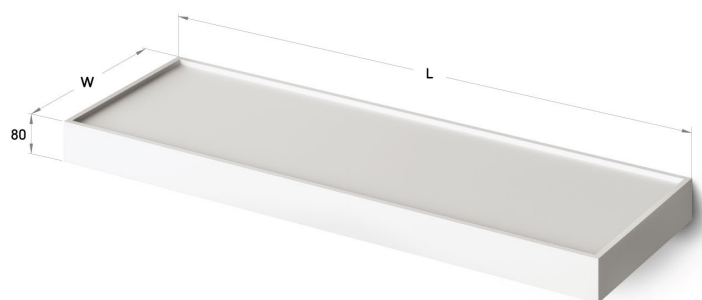

Made to Measure pólka

Informacje techniczne

Wymiary zewnętrzne: 440 x 100 mm, h = 80 mm

Segment produktu: 

RYSUNKI TECHNICZNE

Ūnijas iela 12a,
Rīga, Latvija

Zobacz produkt: