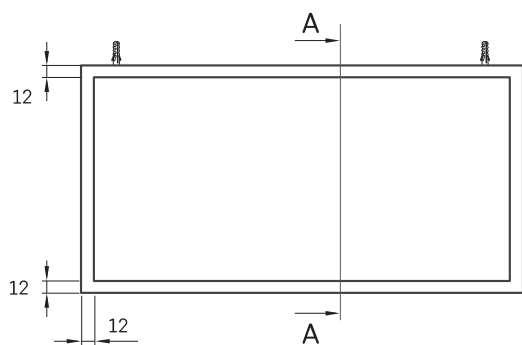

Made to Measure pólka

Informacje techniczne

Wymiary zewnętrzne: 440 x 100 mm, h = 80 mm

Segment produktu: 

RYSUNKI TECHNICZNE

Ūnijas iela 12a,
Rīga, Latvija

Zobacz produkt: