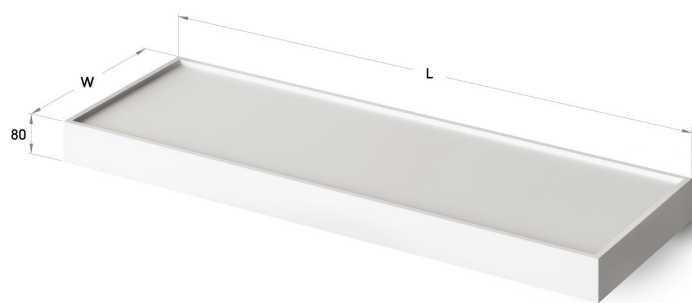

Made to Measure pólka

Informacje techniczne

Rozmiar: 440 x 100 mm, h = 80 mm

RYSUNKI TECHNICZNE