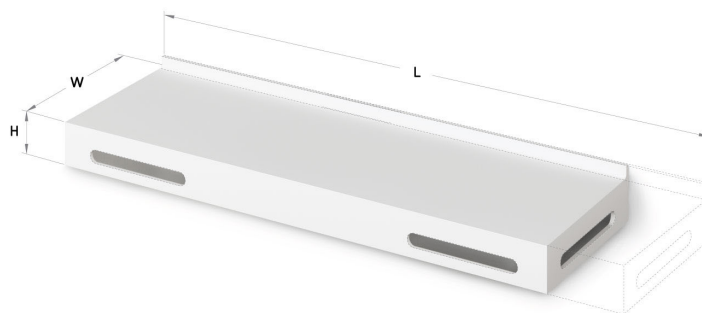

Made to Measure blat

Informacje techniczne

Wymiary zewnętrzne: 430-2200 x 400-600 mm, h = 18-150 mm

Segment produktu:  MTM

Ūnijas iela 12a,
Rīga, Latvija

Zobacz produkt: