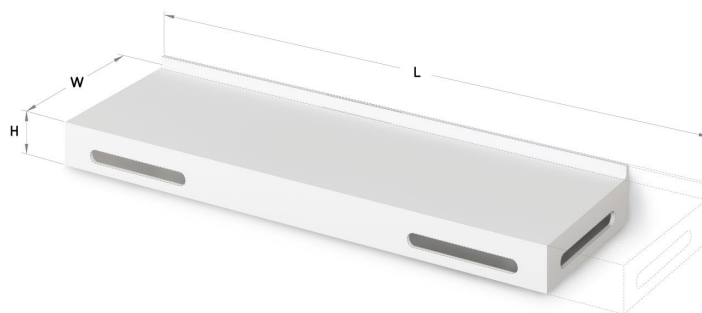

Made to Measure blat

Informacje techniczne

Rozmiar: 430 x 400 mm, h = 18 mm

Ūnijas iela 12a,
Rīga, Latvija

Zobacz produkt: