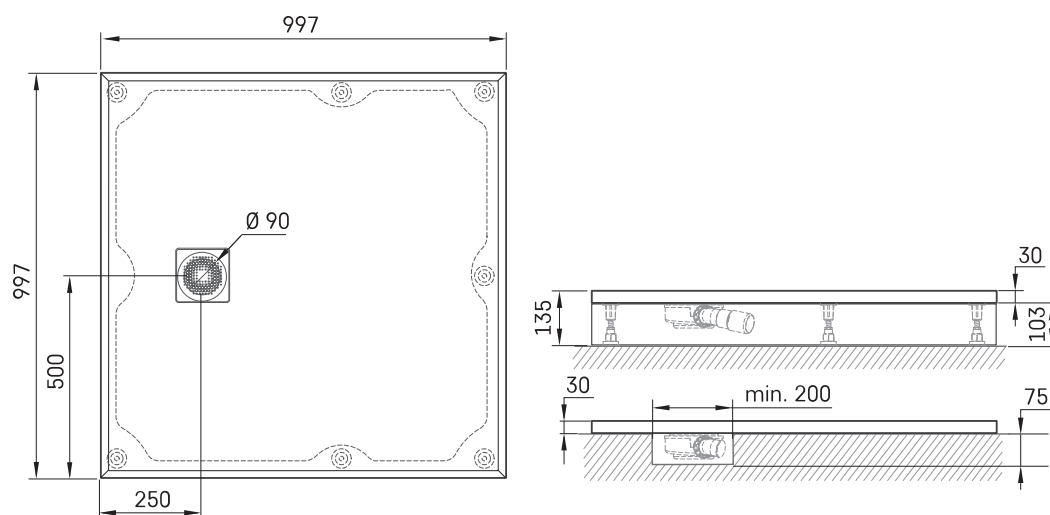

Lettera KV 100

Informacje techniczne

Wymiary zewnętrzne: 1000 x 1000 mm, h = 135 mm

Waga netto: 44 kg

Segment produktu: ROOT

Opcjonalnie :

Brodzik Lettera KV 100 z osłoną syfonu: DPLETKV100/xx

Syfon do Lettera brodzika 90 mm: HS1

Pokrywa odpływu ze stali nierdzewnej, satynowo-biała: DKDPLET/00

RYSUNKI TECHNICZNE

Ūnijas iela 12a,
Rīga, Latvija

Zobacz produkt: