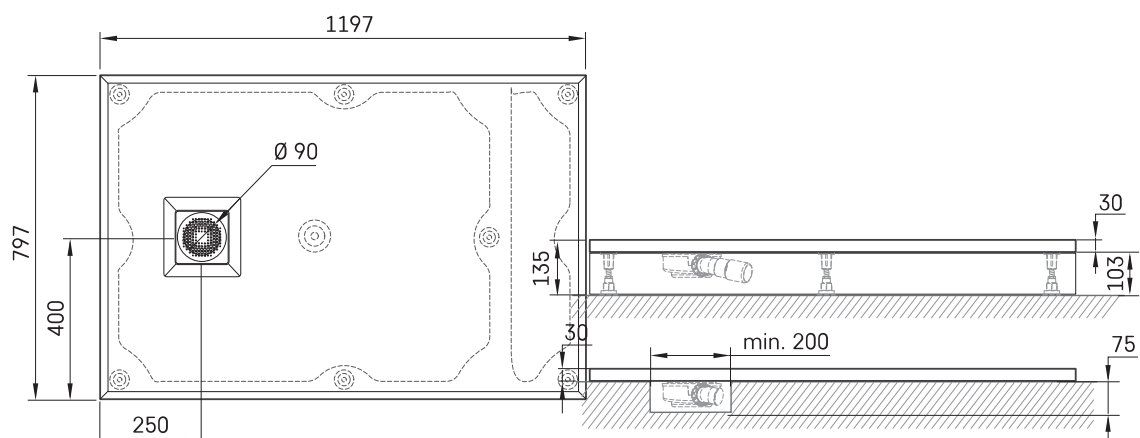

Lettera 80 × 120

Informacje techniczne

Wymiary zewnętrzne: 800 x 1200 mm, h = 135 mm

Waga netto: 44 kg

Segment produktu: ROOT

Opcjonalnie :

Brodzik Lettera 100 × 120 z osłoną syfonu:
DPLET100X120/xx

Syfon do Lettera brodzika 90 mm: HS1

Pokrywa odpływu ze stali nierdzewnej, satynowo-biała:
DKDPLET/00

Pokrywa odpływu ze stali nierdzewnej, satynowa czerń:
DKDPLET/01

Pokrywa odpływu ze stali nierdzewnej, metalu
półmatowego: DKDPLET/02

RYSUNKI TECHNICZNE