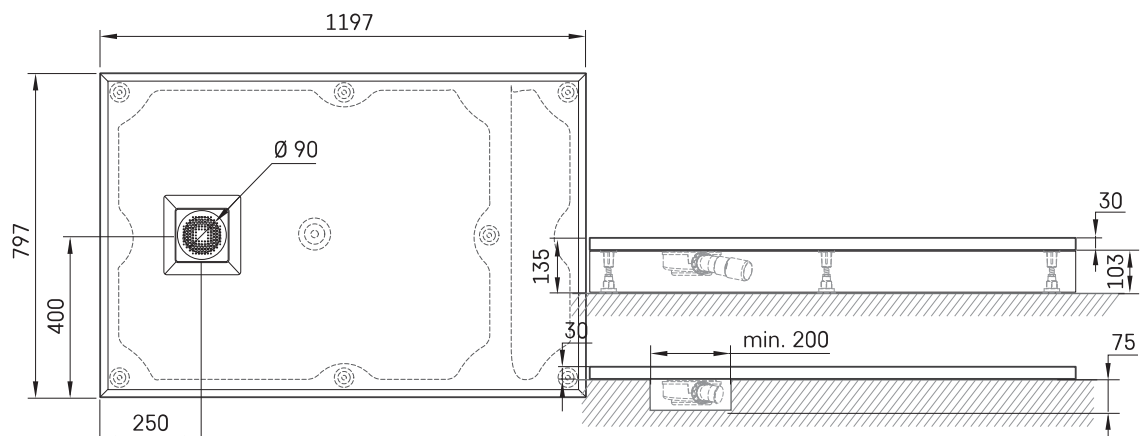

RYSUNKI TECHNICZNE