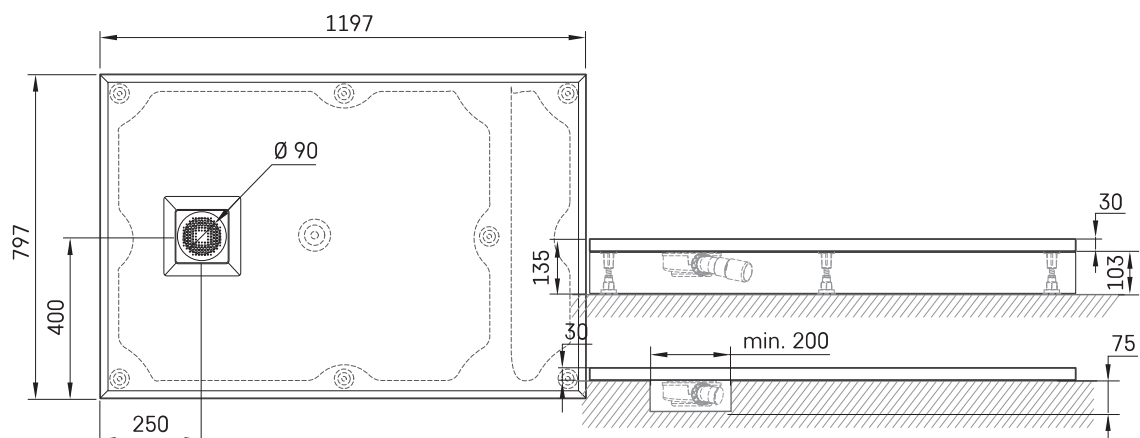

RYSUNKI TECHNICZNE