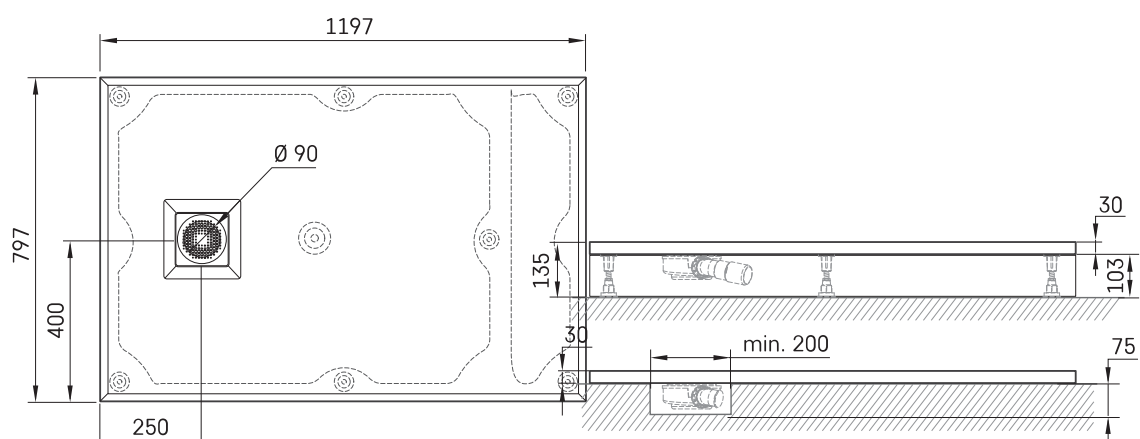

Lettera 80 × 120

Informacje techniczne

Rozmiar: 800 x 1200 mm, h = 135 mm

Ważość: 45 kg

Opcjonalny:

Brodzik Lettera 100 × 120 z osłoną syfonu:
DPLET100X120/xx

Syfon do Lettera brodzika 90 mm: HS1

Pokrywa odpływu ze stali nierdzewnej, satynowo-biała:
DKDPLET/00

Pokrywa odpływu ze stali nierdzewnej, satynowa czern:
DKDPLET/01

Pokrywa odpływu ze stali nierdzewnej, metalu
półmatowego: DKDPLET/02

RYSUNKI TECHNICZNE

Ūnijas iela 12a,
Rīga, Latvija

Zobacz produkt: