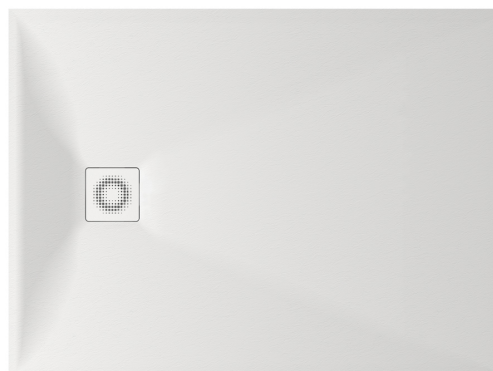

## Informacje techniczne

Wymiary zewnętrzne: 1000 x 1200 mm, h = 135 mm

Waga netto: 54 kg

Segment produktu: ROOT

## Opcjonalnie :

Brodzik Lettera 100 × 120 z osłoną syfonu:  
DPLET100X120/xx

Syfon do Lettera brodzika 90 mm: HS1

Pokrywa odpływu ze stali nierdzewnej, satynowo-biała:  
DKDPLET/00

Pokrywa odpływu ze stali nierdzewnej, satynowa czerń:  
DKDPLET/01

Pokrywa odpływu ze stali nierdzewnej, metalu  
półmatowego: DKDPLET/02