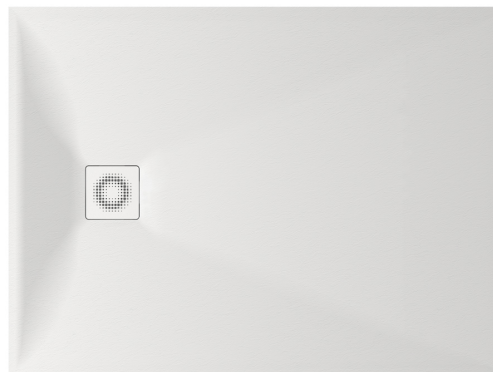

Lettera 100 × 120

Informacje techniczne

Wymiary zewnętrzne: 1000 x 1200 mm, h = 135 mm

Waga netto: 54 kg

Segment produktu: ROOT

Opcjonalnie :

Brodzik Lettera 100 × 120 z osłoną syfonu:
DPLET100X120/xx

Syfon do Lettera brodzika 90 mm: HS1

Pokrywa odpływu ze stali nierdzewnej, satynowo-biała:
DKDPLET/00

Pokrywa odpływu ze stali nierdzewnej, satynowa czerń:
DKDPLET/01

Pokrywa odpływu ze stali nierdzewnej, metalu
półmatowego: DKDPLET/02

RYSUNKI TECHNICZNE