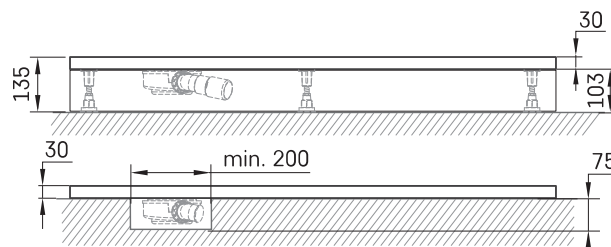

Lettera 100 × 120

Informacje techniczne

Wymiary zewnętrzne: 1000 x 1200 mm, h = 135 mm

Waga netto: 54 kg

Segment produktu: ROOT

Opcjonalnie :

Brodzik Lettera 100 × 120 z osłoną syfonu:
DPLET100X120/xx

Syfon do Lettera brodzika 90 mm: HS1

Pokrywa odpływu ze stali nierdzewnej, satynowo-biała:
DKDPLET/00

Pokrywa odpływu ze stali nierdzewnej, satynowa czerń:
DKDPLET/01

Pokrywa odpływu ze stali nierdzewnej, metalu
półmatowego: DKDPLET/02

RYSUNKI TECHNICZNE