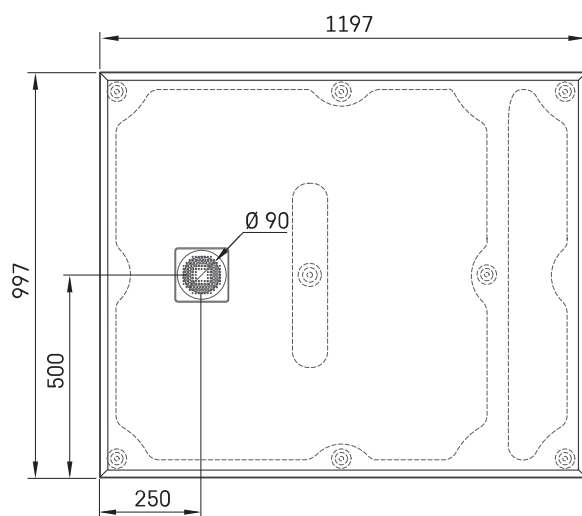

RYSUNKI TECHNICZNE

Ūnijas iela 12a,
Rīga, Latvija

Zobacz produkt: