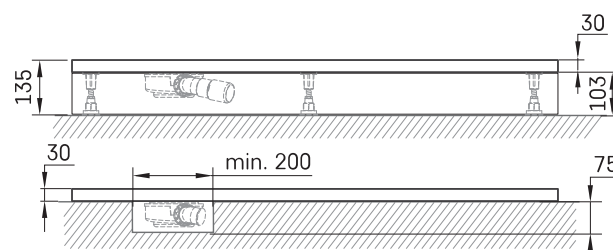

RYSUNKI TECHNICZNE

Ūnijas iela 12a,
Rīga, Latvija

Zobacz produkt: