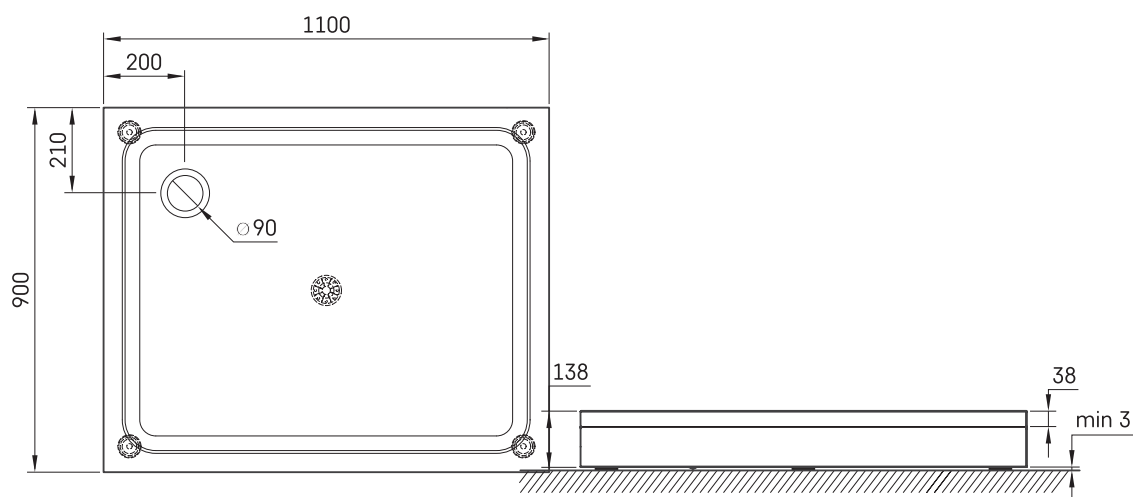

LARGO NEW

Informacje techniczne

Wymiary zewnętrzne: 900 x 1100 mm, h = 135 mm

Waga netto: 46 kg

Opcjonalnie :

Syfon TurboFlow, \varnothing 90 mm: 0205302

RYSUNKI TECHNICZNE

Zobacz produkt: