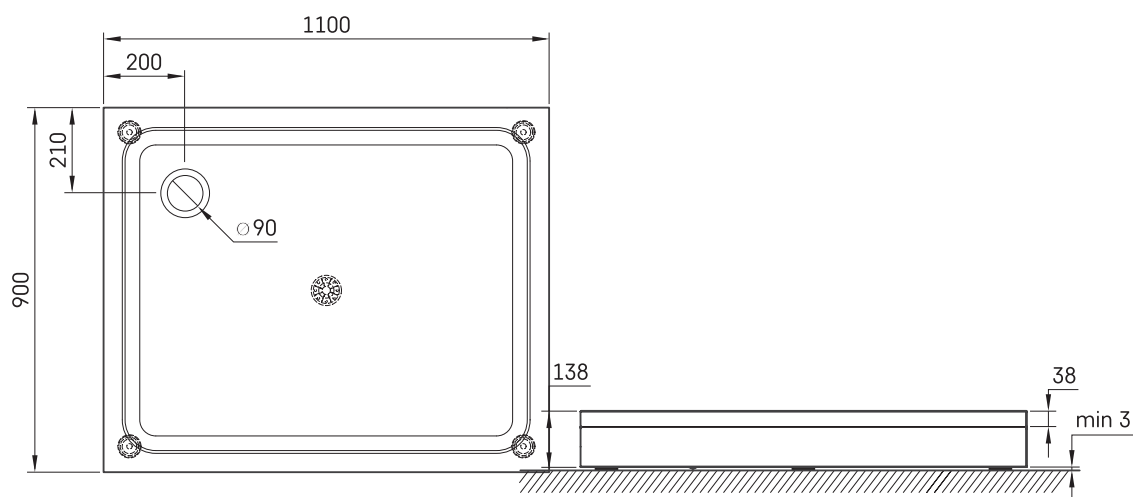

LARGO NEW

Informacje techniczne

Rozmiar: 900 x 1100 mm, h = 135 mm

Ważyć: Brak danych

Opcjonalny:

Syfon TurboFlow, \varnothing 90 mm: 0205302

RYSUNKI TECHNICZNE

Zobacz produkt: