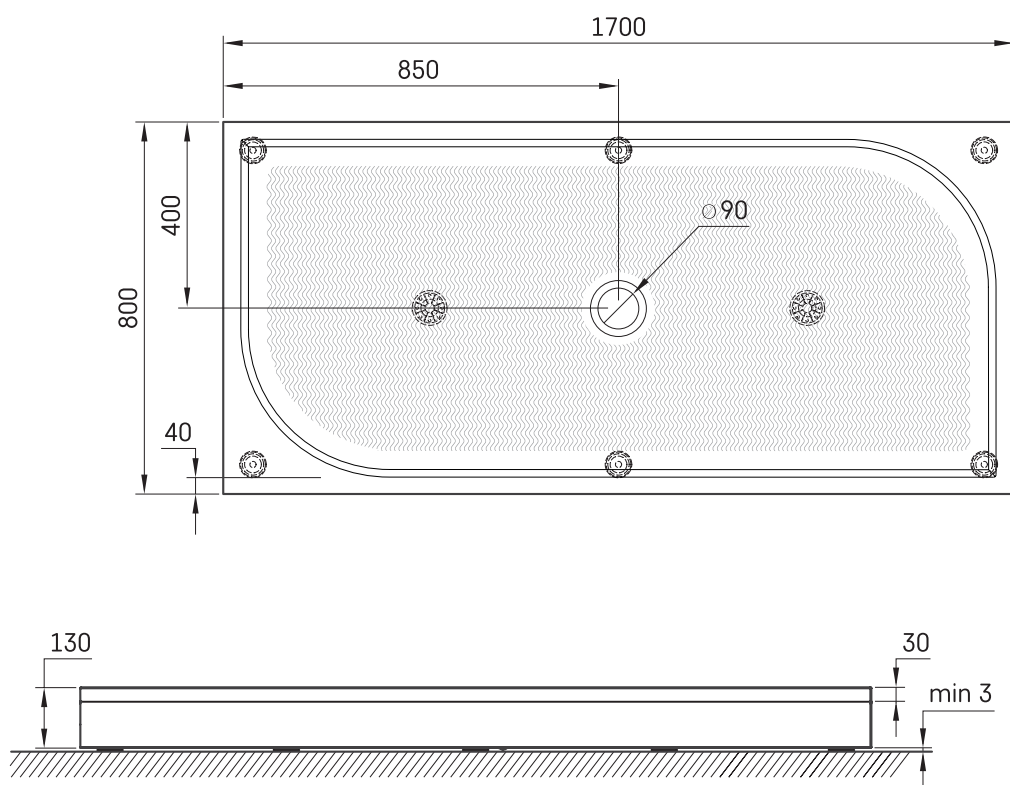

LARGO 80x170

Informacje techniczne

Rozmiar: 800 x 1700 mm, h = 135 mm

Ważyć: 22 kg

Opcjonalny:

Syfon TurboFlow, \varnothing 90 mm: 0205302

RYUNKI TECHNICZNE

Zobacz produkt: