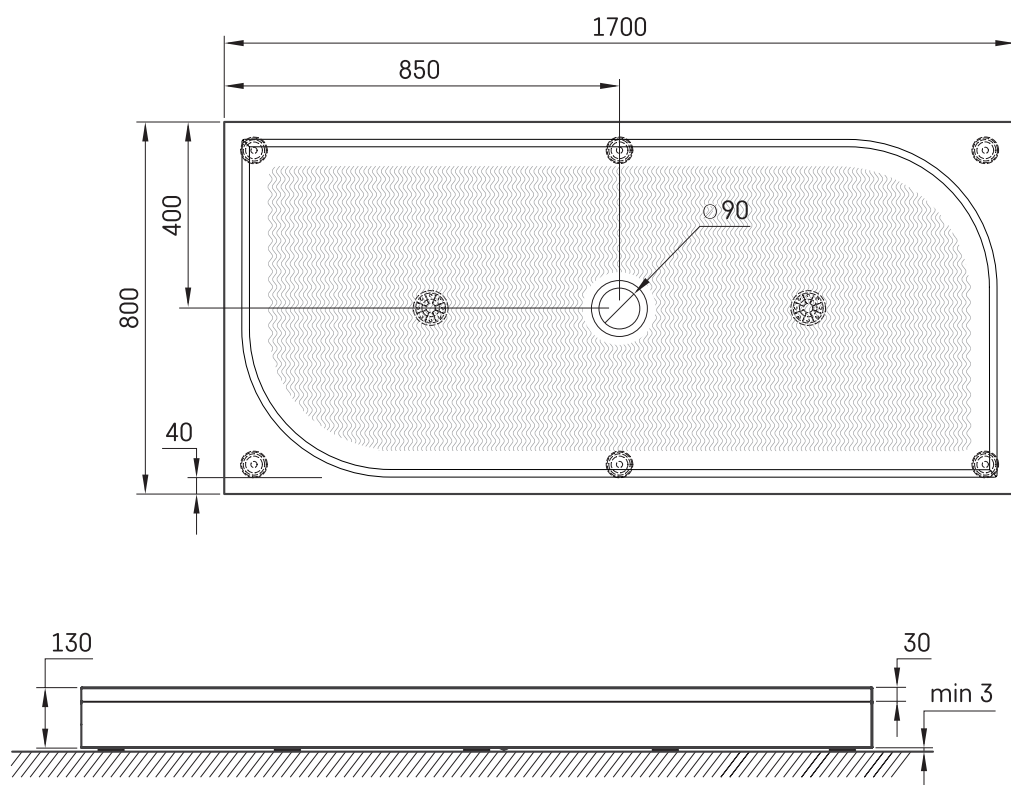

LARGO 80x170

Informacje techniczne

Wymiary zewnętrzne: 800 x 1700 mm, h = 135 mm

Waga netto: 70 kg

Opcjonalnie :

Syfon TurboFlow, \varnothing 90 mm: 0205302

RYСУNKI TECHNICZNE

Zobacz produkt: