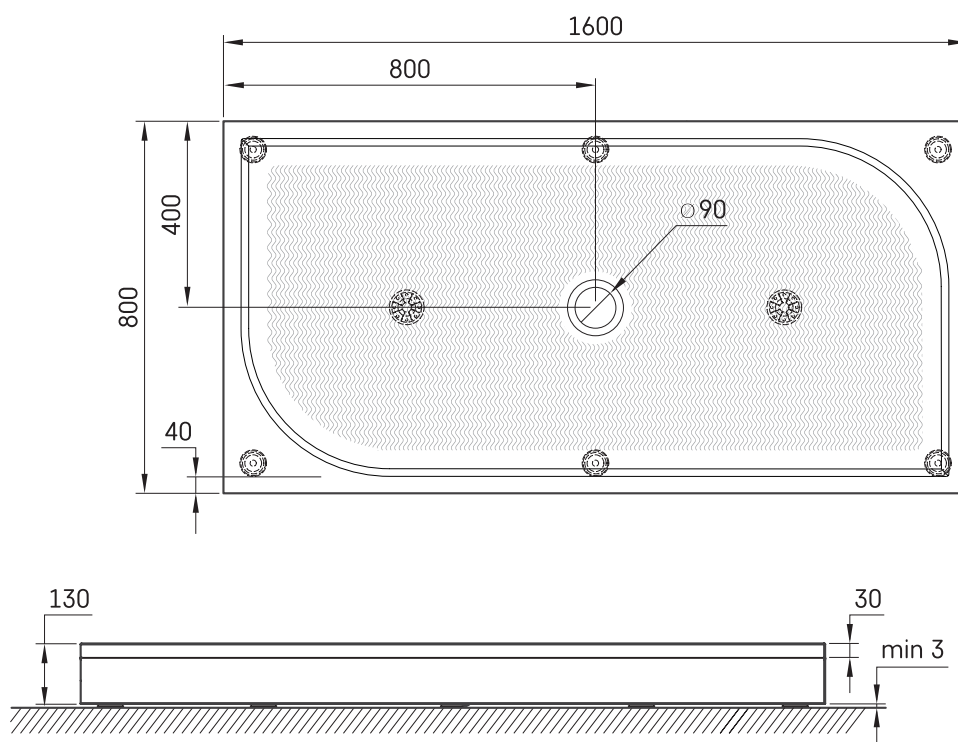

LARGO 80x160

Informacje techniczne

Rozmiar: 800 x 1600 mm, h = 135 mm

Ważyć: 22 kg

Opcjonalny:

Syfon TurboFlow, \varnothing 90 mm: 0205302

RYSUNKI TECHNICZNE

Zobacz produkt: