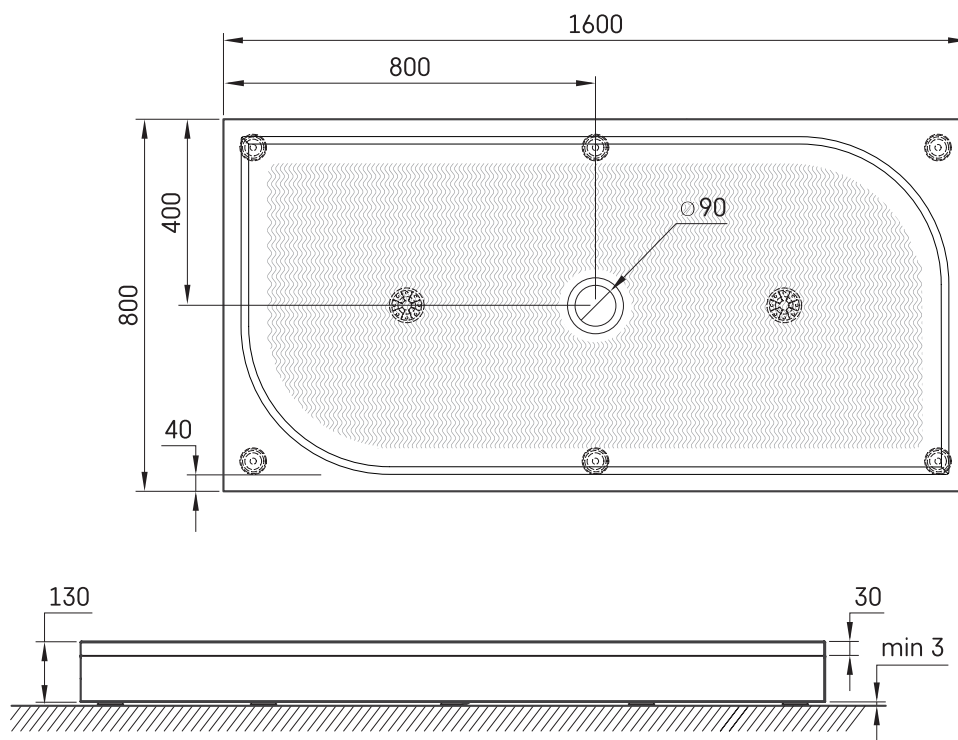

# LARGO 80x160

## Informacje techniczne

Rozmiar: 800 x 1600 mm, h = 135 mm

Ważyć: 22 kg

### Opcjonalny:

Syfon TurboFlow,  $\varnothing$  90 mm: 0205302

## RYSUNKI TECHNICZNE

Zobacz produkt: