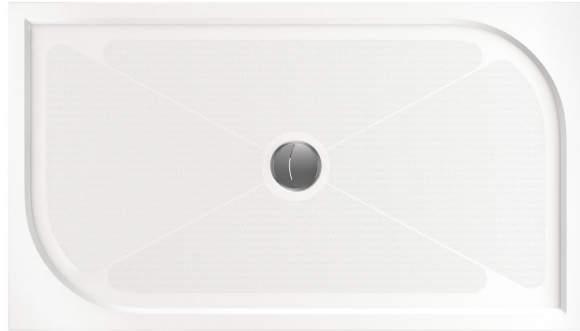

LARGO 80x140

Informacje techniczne

Wymiary zewnętrzne: 800 x 1400 mm, h = 135 mm

Waga netto: 54 kg

Segment produktu: ROOT

Opcjonalnie :

Syfon TurboFlow, \varnothing 90 mm: 0205302

RYSUNKI TECHNICZNE