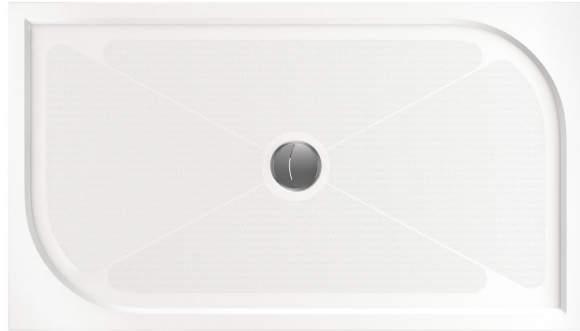

# LARGO 80x140

## Informacje techniczne

Wymiary zewnętrzne: 800 x 1400 mm, h = 135 mm

Waga netto: 54 kg

Segment produktu: ROOT

## Opcjonalnie :

Syfon TurboFlow,  $\varnothing$  90 mm: 0205302