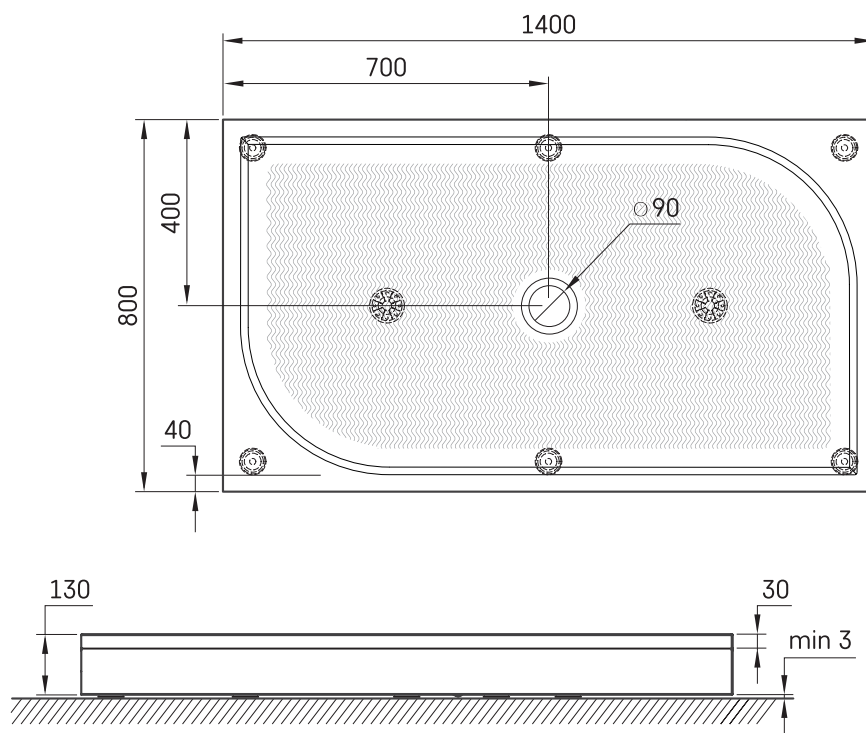

LARGO 80x140

Informacje techniczne

Wymiary zewnętrzne: 800 x 1400 mm, h = 135 mm

Waga netto: 54 kg

Opcjonalnie :

Syfon TurboFlow, \varnothing 90 mm: 0205302

RYSUNKI TECHNICZNE

Zobacz produkt: