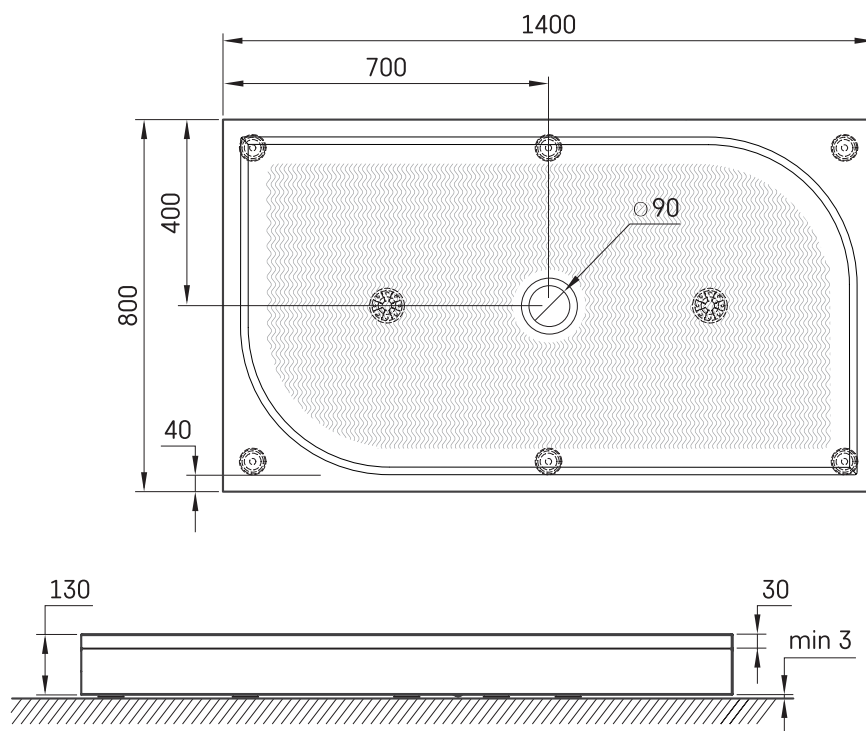

# LARGO 80x140

## Informacje techniczne

Rozmiar: 800 x 1400 mm, h = 135 mm

Ważyć: 22 kg

## Opcjonalny:

Syfon TurboFlow,  $\varnothing$  90 mm: 0205302

## RYSUNKI TECHNICZNE

Zobacz produkt: