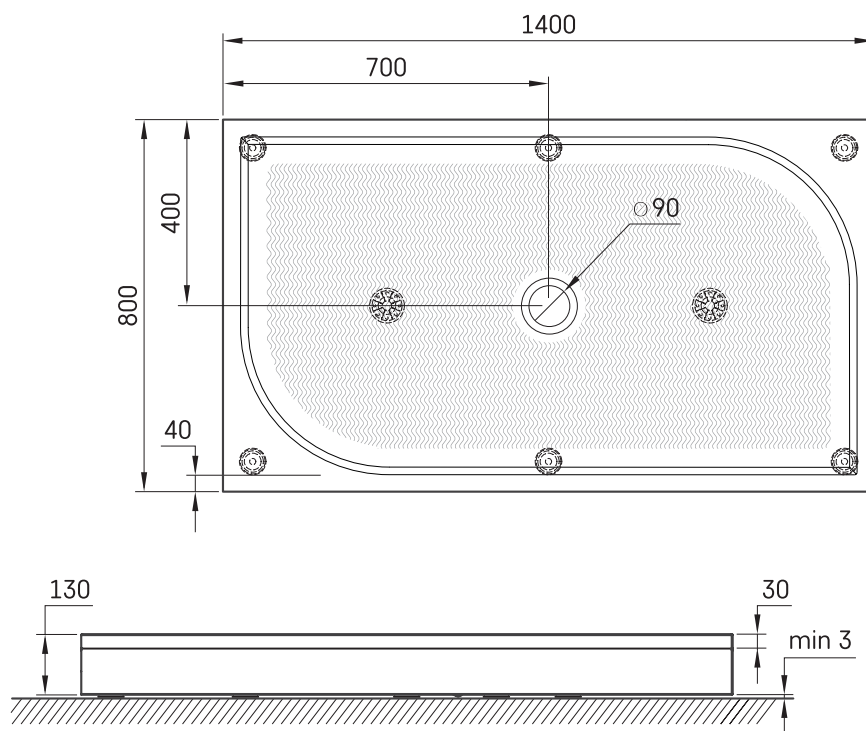

# LARGO 80x140

## Informacje techniczne

Rozmiar: 800 x 1400 mm, h = 135 mm

Ważyć: 22 kg

### Opcjonalny:

Syfon TurboFlow,  $\varnothing$  90 mm: 0205302

## RYSUNKI TECHNICZNE

Zobacz produkt: