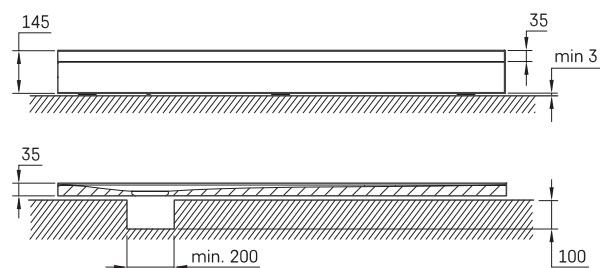

Craft

Informacje techniczne

Rozmiar: 900 x 800 mm, h = 35 mm

RYSUNKI TECHNICZNE

*L (900-1500) W = max 1000
*L (1501-1800) W = max 900

Ūnijas iela 12a,
Rīga, Latvija

Zobacz produkt: