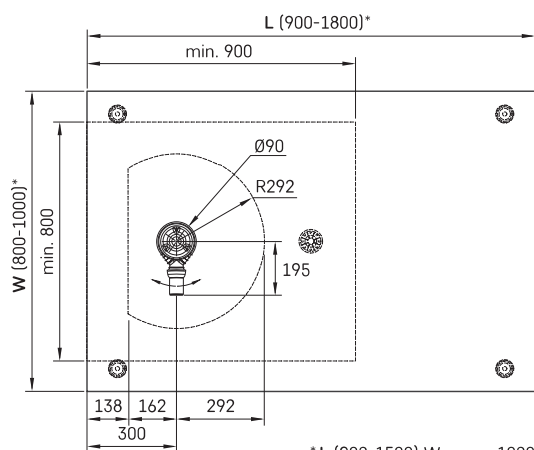

Craft

Informacje techniczne

Rozmiar: 900 x 800 mm, h = 35 mm

RYSUNKI TECHNICZNE

*L (900-1500) W = max 1000
*L (1501-1800) W = max 900

Ūnijas iela 12a,
Rīga, Latvija

Zobacz produkt: