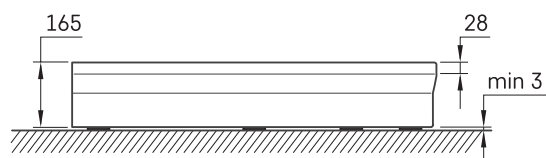

CLASSIC RO 90 R 550

Informacje techniczne

Rozmiar: 900 x 900 mm, h = 165 mm

Ważyć: 22 kg

Opcjonalny:

Syfon TurboFlow, \varnothing 90 mm: 0205302

RYSUNKI TECHNICZNE

Zobacz produkt: