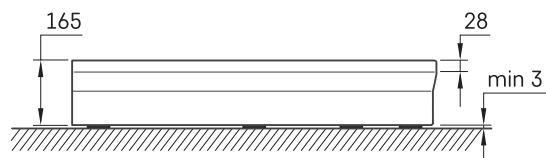

RYSUNKI TECHNICZNE