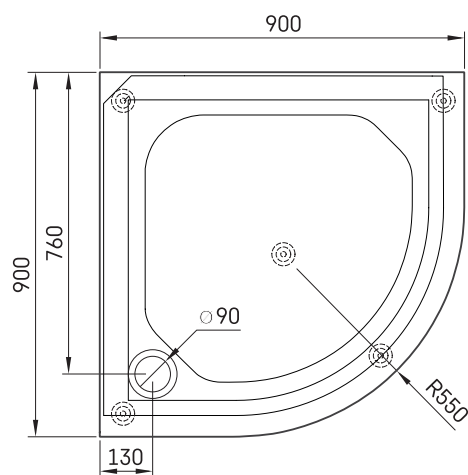

RYSUNKI TECHNICZNE