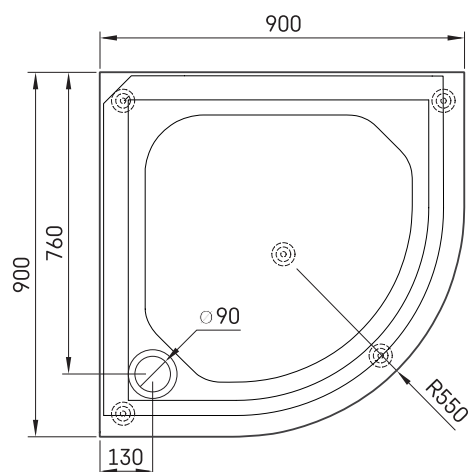

CLASSIC RO 90 R 550

Informacje techniczne

Rozmiar: 900 x 900 mm, h = 165 mm

Ważyć: 22 kg

Opcjonalny:

Syfon TurboFlow, \varnothing 90 mm: 0205302

RYSUNKI TECHNICZNE

Zobacz produkt: