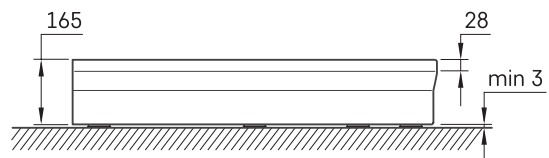

RYSUNKI TECHNICZNE