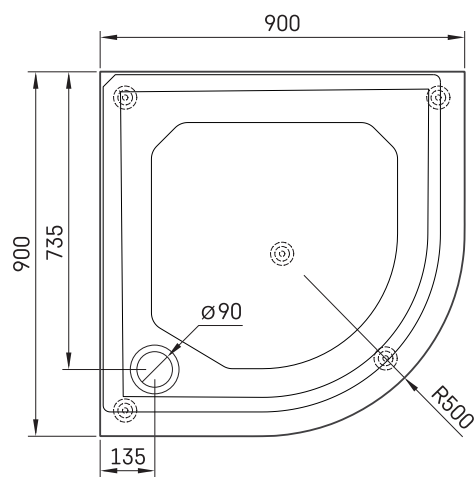

RYSUNKI TECHNICZNE