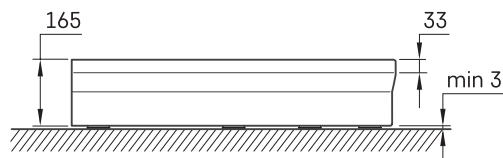

RYSUNKI TECHNICZNE