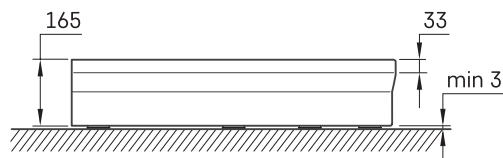

CLASSIC RO 80 R 550

Informacje techniczne

Rozmiar: 800 x 800 mm, h = 165 mm

Ważyć: 22 kg

Opcjonalny:

Syfon TurboFlow, \varnothing 90 mm: 0205302

RYSUNKI TECHNICZNE

Zobacz produkt: