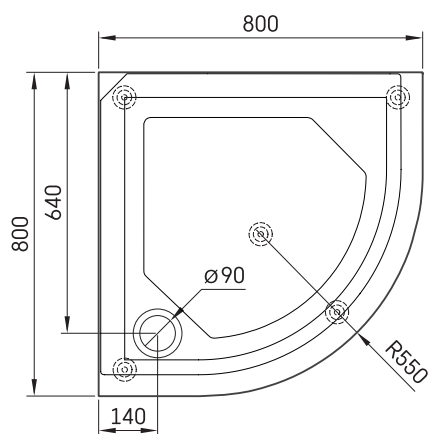

CLASSIC RO 80 R 550

Informacje techniczne

Rozmiar: 800 x 800 mm, h = 165 mm

Ważyć: 22 kg

Opcjonalny:

Syfon TurboFlow, \varnothing 90 mm: 0205302

RYSUNKI TECHNICZNE

Zobacz produkt: