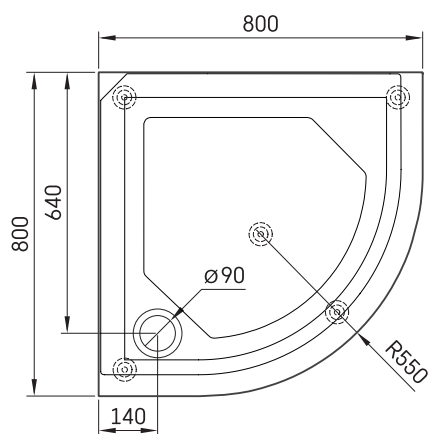

RYSUNKI TECHNICZNE