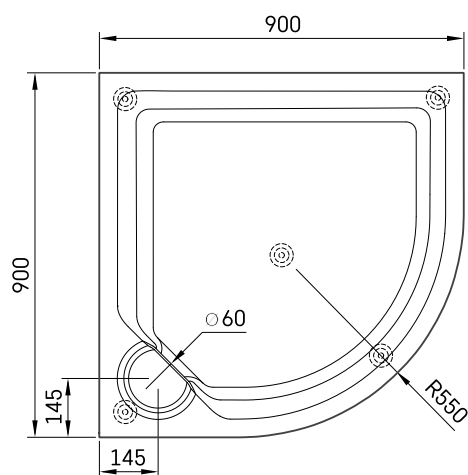

Classic New

Informacje techniczne

Rozmiar: 900 x 900 mm, h = 154 mm

Ważyć: 50 kg

Opcjonalny:

Syfon TurboFlow, \varnothing 60 mm: 0205243

RYSUNKI TECHNICZNE

Zobacz produkt: