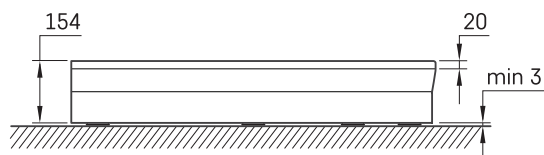

Classic New

Informacje techniczne

Wymiary zewnętrzne: 900 x 900 mm, h = 154 mm

Waga netto: 36 kg

Opcjonalnie :

Syfon TurboFlow, \varnothing 60 mm: 0205243

RYSUNKI TECHNICZNE

Zobacz produkt: