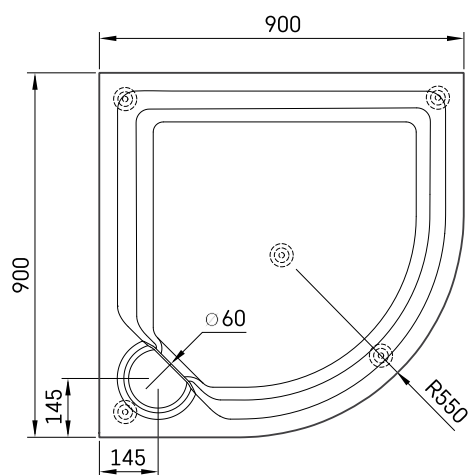

Classic New

Informacje techniczne

Wymiary zewnętrzne: 900 x 900 mm, h = 154 mm

Waga netto: 36 kg

Opcjonalnie :

Syfon TurboFlow, \varnothing 60 mm: 0205243

RYSUNKI TECHNICZNE

Zobacz produkt: