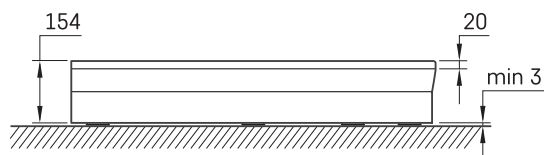

Classic New

Informacje techniczne

Rozmiar: 900 x 900 mm, h = 154 mm

Ważyć: 50 kg

Opcjonalny:

Syfon TurboFlow, \varnothing 60 mm: 0205243

RYSUNKI TECHNICZNE

Zobacz produkt: