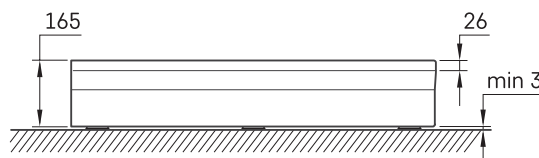

CLASSIC KV 90

Informacje techniczne

Rozmiar: 900 x 900 mm, h = 165 mm

Ważyć: 31 kg

Opcjonalny:

Syfon TurboFlow, \varnothing 90 mm: 0205302

RYSUNKI TECHNICZNE

Zobacz produkt: