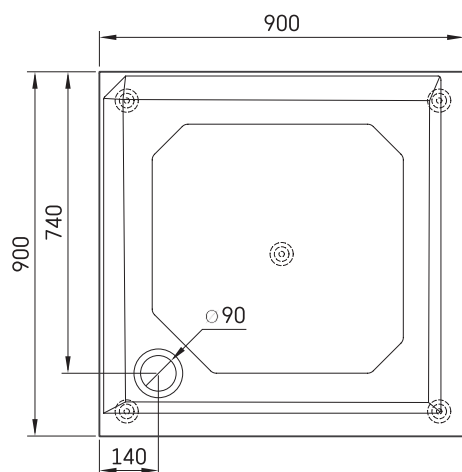

CLASSIC KV 90

Informacje techniczne

Rozmiar: 900 x 900 mm, h = 165 mm

Ważyć: 31 kg

Opcjonalny:

Syfon TurboFlow, \varnothing 90 mm: 0205302

RYSUNKI TECHNICZNE

Zobacz produkt: