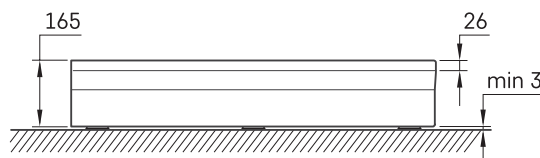

CLASSIC KV 90

Informacje techniczne

Rozmiar: 900 x 900 mm, h = 165 mm

Ważyć: 31 kg

Opcjonalny:

Syfon TurboFlow, \varnothing 90 mm: 0205302

RYSUNKI TECHNICZNE

Zobacz produkt: