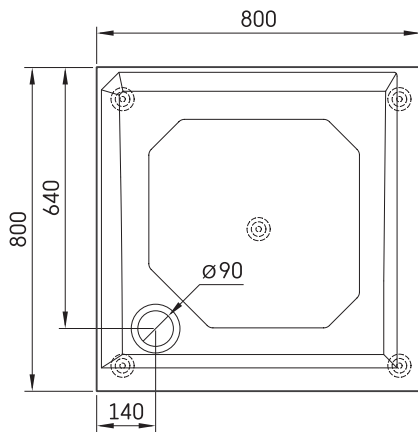

CLASSIC KV 80

Informacje techniczne

Wymiary zewnętrzne: 800 x 800 mm, h = 165 mm

Waga netto: 30 kg

Opcjonalnie :

Syfon TurboFlow, \varnothing 90 mm: 0205302

RYSUNKI TECHNICZNE

Zobacz produkt: