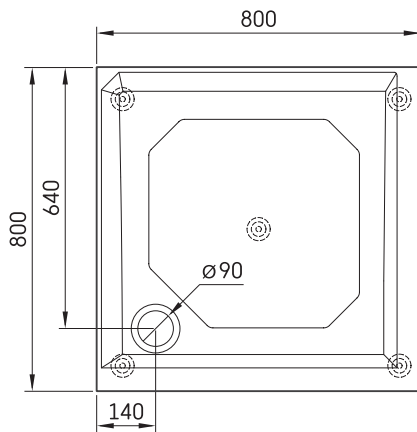

CLASSIC KV 80

Informacje techniczne

Rozmiar: 800 x 800 mm, h = 165 mm

Ważyć: 22 kg

Opcjonalny:

Syfon TurboFlow, \varnothing 90 mm: 0205302

RYSUNKI TECHNICZNE

Zobacz produkt: