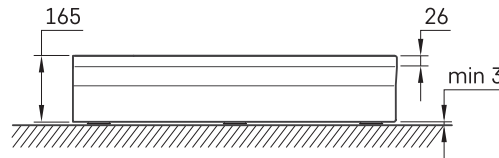

CLASSIC KV 80

Informacje techniczne

Rozmiar: 800 x 800 mm, h = 165 mm

Ważyć: 22 kg

Opcjonalny:

Syfon TurboFlow, \varnothing 90 mm: 0205302

RYSUNKI TECHNICZNE

Zobacz produkt: