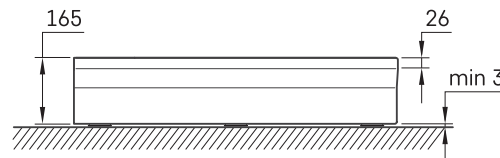

CLASSIC KV 80

Informacje techniczne

Rozmiar: 800 x 800 mm, h = 165 mm

Ważyć: 22 kg

Opcjonalny:

Syfon TurboFlow, \varnothing 90 mm: 0205302

RYSUNKI TECHNICZNE

Zobacz produkt: