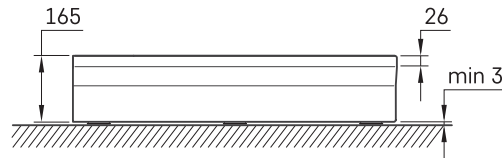

CLASSIC KV 80

Informacje techniczne

Wymiary zewnętrzne: 800 x 800 mm, h = 165 mm

Waga netto: 30 kg

Opcjonalnie :

Syfon TurboFlow, \varnothing 90 mm: 0205302

RYSUNKI TECHNICZNE

Zobacz produkt: