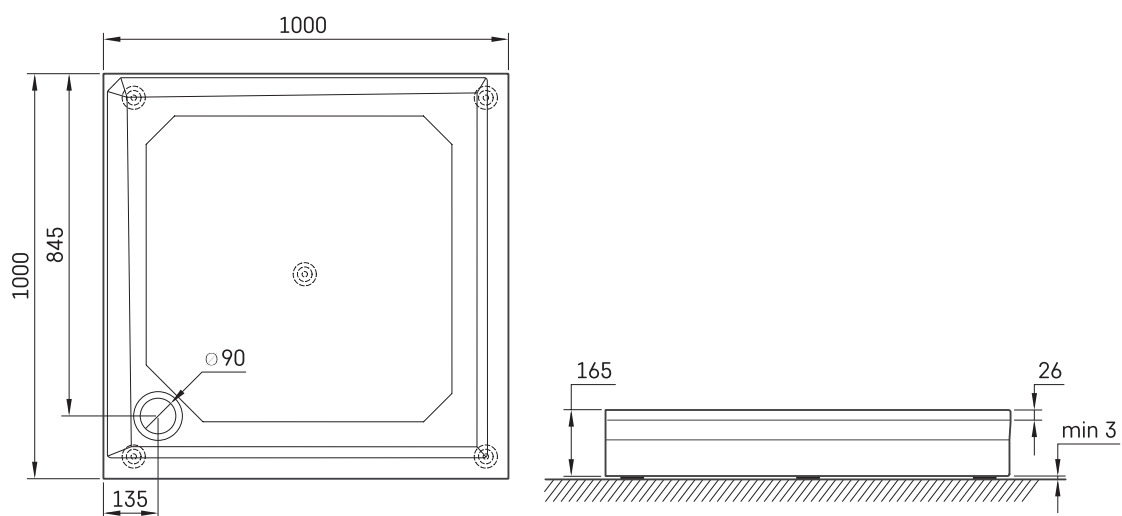

CLASSIC KV 100

Informacje techniczne

Rozmiar: 1000 x 1000 mm, h = 165 mm

Ważyć: 42 kg

Opcjonalny:

Syfon TurboFlow, \varnothing 90 mm: 0205302

RYSUNKI TECHNICZNE

Zobacz produkt: