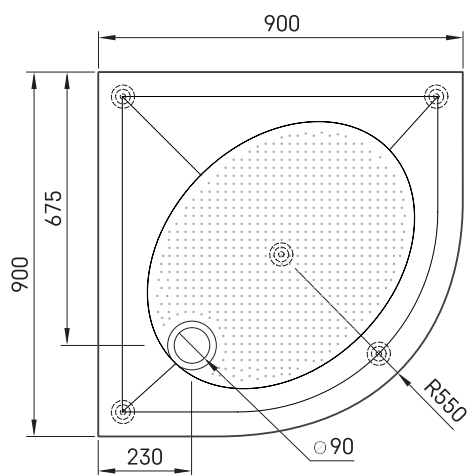

RYSUNKI TECHNICZNE