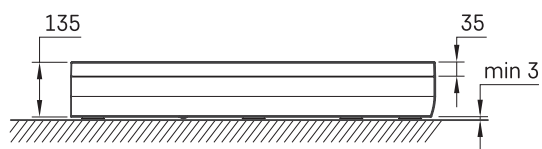

RYSUNKI TECHNICZNE