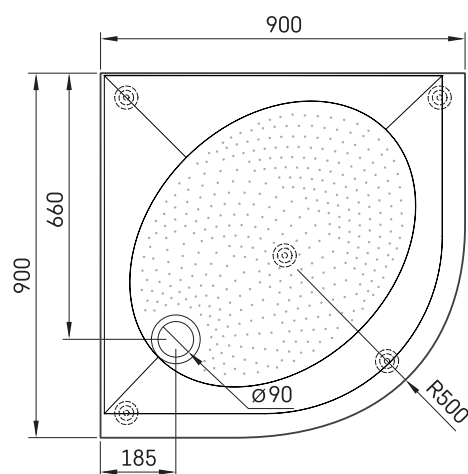

RYSUNKI TECHNICZNE