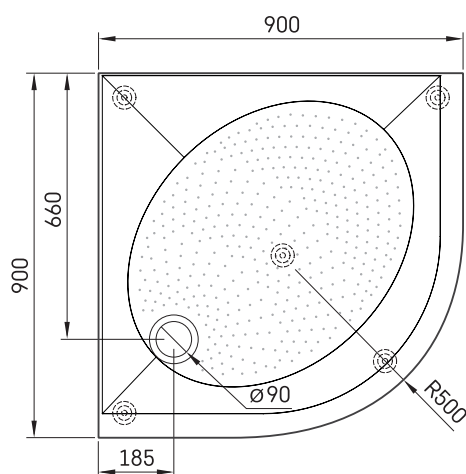

RYSUNKI TECHNICZNE