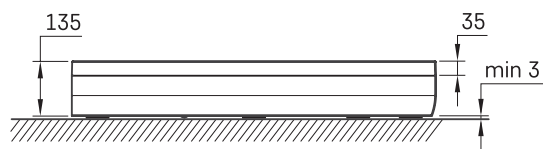

RYSUNKI TECHNICZNE