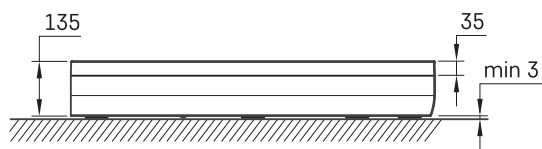

RYSUNKI TECHNICZNE