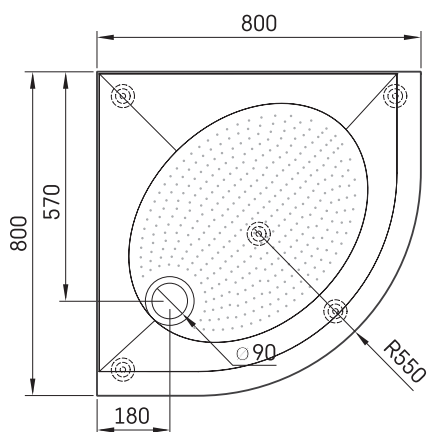

ART RO 80 R 550

Informacje techniczne

Rozmiar: 800 x 800 mm, h = 135 mm

Kod produktu: KDPARTRO80/00

Materiał: Cast Stone

Kolor: Glossy Alpine White

Opcjonalny:

Syfon TurboFlow, \varnothing 90 mm: 0205302

RYSUNKI TECHNICZNE

- LV leteicamā grīdas drenāžas zona
- LT kanalizacijos įvado montavimo grindyse zona
- EE Soovituslik põranda dreneaazi asukoht
- EN Suggested floor drainage area
- RU Рекомендуемое место расположения дренажа в полу
- UA Зона підключення каналізації, що рекомендується
- PL Sugerowany obszar дренаżu