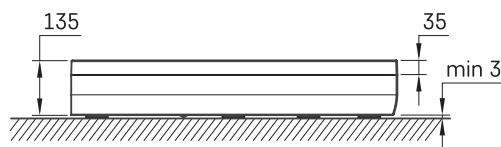

ART RO 80 R 550

Informacje techniczne

Rozmiar: 800 x 800 mm, h = 135 mm

Kod produktu: KDPARTRO80/00

Materiał: Cast Stone

Kolor: Glossy Alpine White

Opcjonalny:

Syfon TurboFlow, \varnothing 90 mm: 0205302

RYSUNKI TECHNICZNE

- LV leteicamā grīdas drenāžas zona
- LT kanalizacijos įvado montavimo grindyse zona
- EE Soovituslik põranda dreneaazi asukoht
- EN Suggested floor drainage area
- RU Рекомендуемое место расположения дренажа в полу
- UA Зона підключення каналізації, що рекомендується
- PL Sugerowany obszar дренаżu