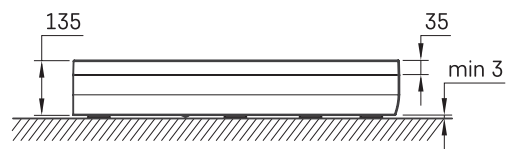

RYSUNKI TECHNICZNE