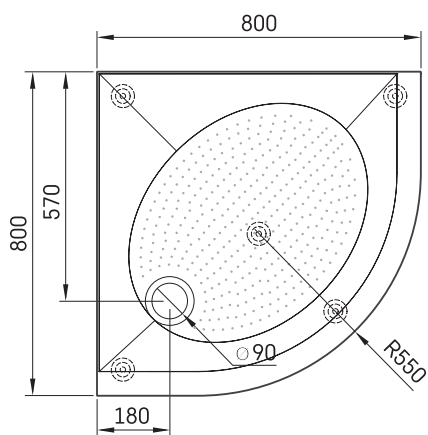

RYSUNKI TECHNICZNE