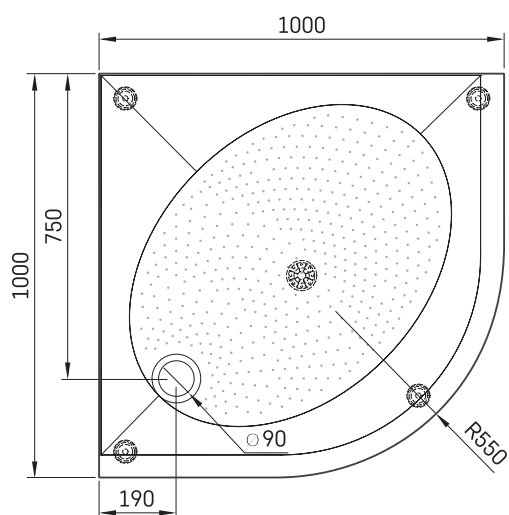

RYSUNKI TECHNICZNE