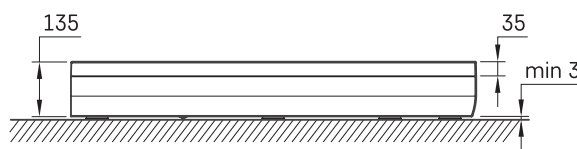

RYSUNKI TECHNICZNE