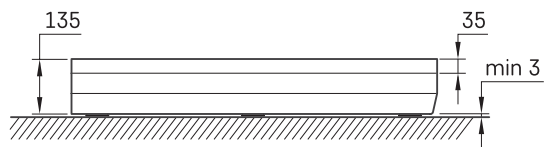

ART KV 90

Informacje techniczne

Rozmiar: 900 x 900 mm, h = 135 mm

Opcjonalny:

Syfon TurboFlow, \varnothing 90 mm: 0205302

RYSUNKI TECHNICZNE

Zobacz produkt: