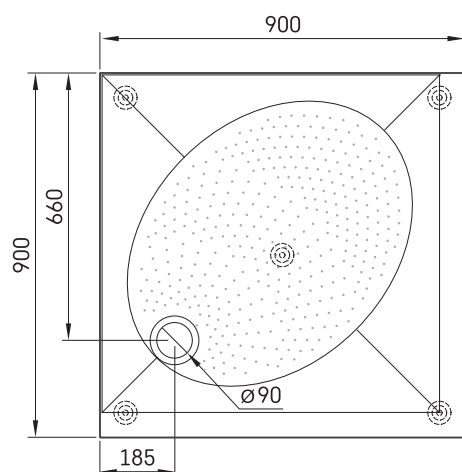

ART KV 90

Informacje techniczne

Rozmiar: 900 x 900 mm, h = 135 mm

Opcjonalny:

Syfon TurboFlow, \varnothing 90 mm: 0205302

RYSUNKI TECHNICZNE

Zobacz produkt: