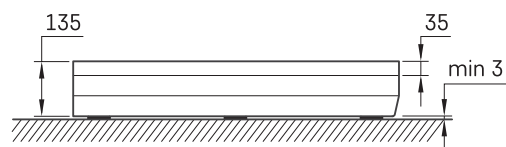

ART KV 80

Informacje techniczne

Rozmiar: 800 x 800 mm, h = 135 mm

Opcjonalny:

Syfon TurboFlow, $\varnothing 90$ mm: 0205302

RYSUNKI TECHNICZNE

Zobacz produkt: