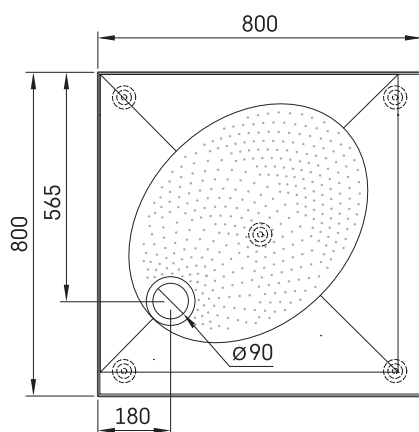

ART KV 80

Informacje techniczne

Rozmiar: 800 x 800 mm, h = 135 mm

Opcjonalny:

Syfon TurboFlow, $\varnothing 90$ mm: 0205302

RYSUNKI TECHNICZNE

Zobacz produkt: