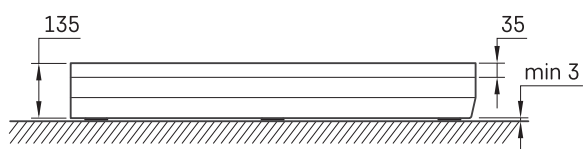

ART KV 100

Informacje techniczne

Rozmiar: 1000 x 1000 mm, h = 135 mm

Opcjonalny:

Syfon TurboFlow, \varnothing 90 mm: 0205302

RYSUNKI TECHNICZNE

Zobacz produkt: