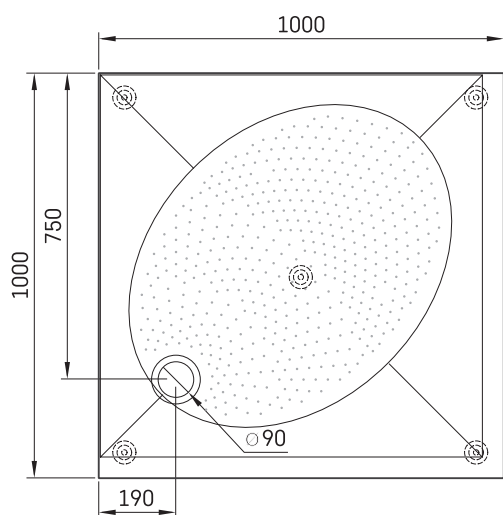

ART KV 100

Informacje techniczne

Rozmiar: 1000 x 1000 mm, h = 135 mm

Opcjonalny:

Syfon TurboFlow, \varnothing 90 mm: 0205302

RYSUNKI TECHNICZNE

Zobacz produkt: