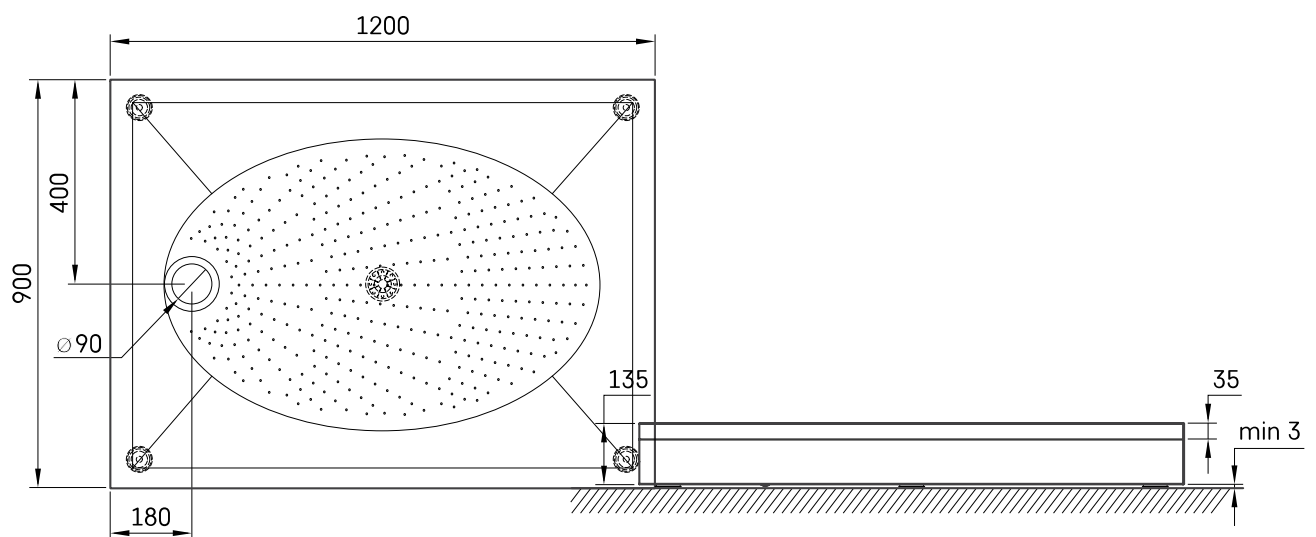

RYСУNKI TECHNICZNE