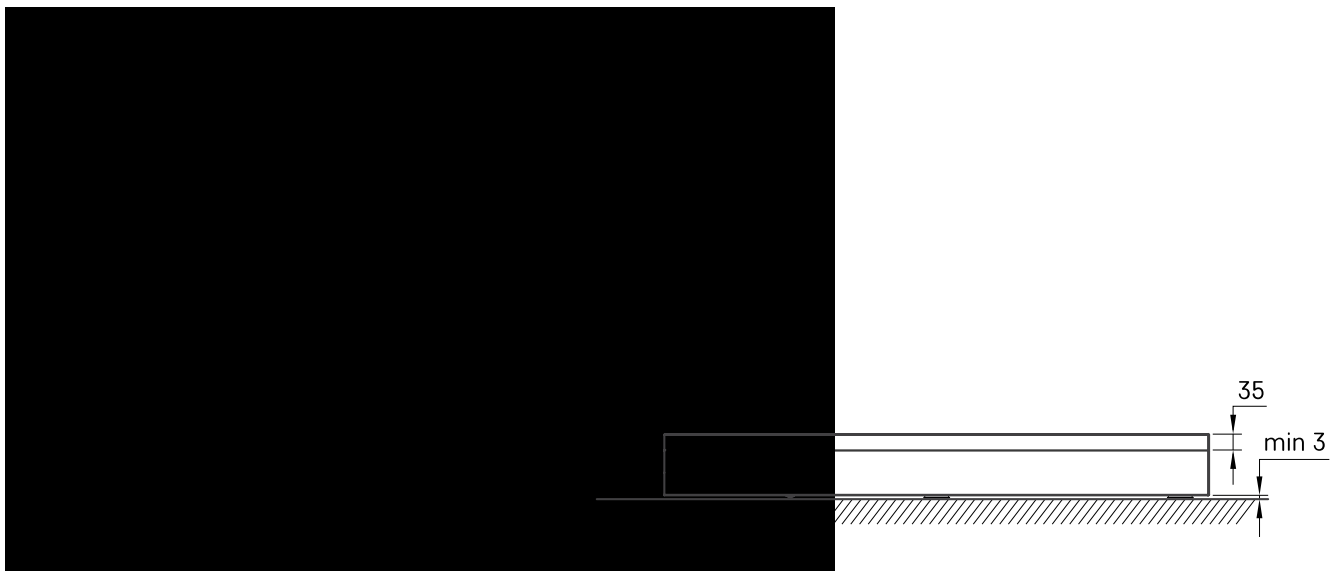

ART 90x120

Informacje techniczne

Rozmiar: 900 x 1200 mm, h = 135 mm

Ważość: 50 kg

Opcjonalny:

Syfon TurboFlow, \varnothing 90 mm: 0205302

RYSUNKI TECHNICZNE

Zobacz produkt: