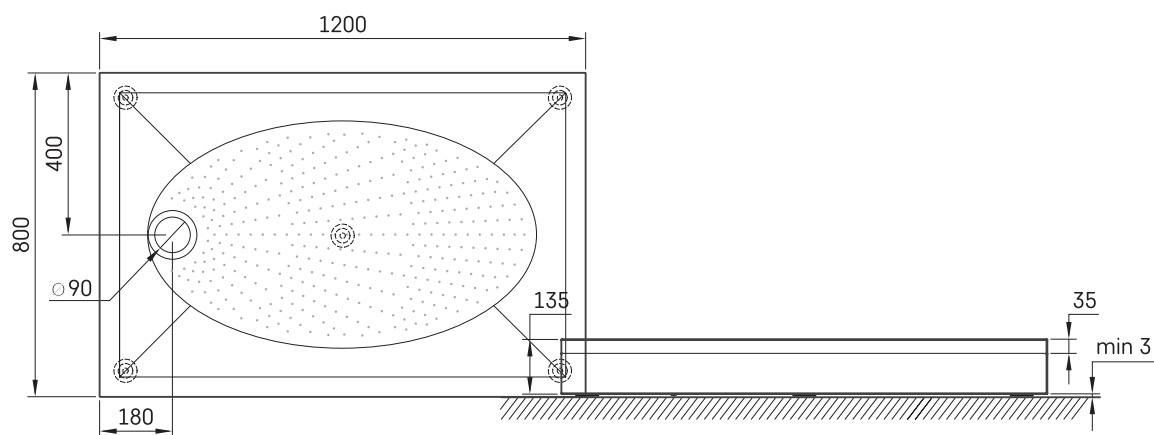

ART 80x120

Informacje techniczne

Rozmiar: 800 x 1200 mm, h = 135 mm

Ważyć: 50 kg

Opcjonalny:

Syfon TurboFlow, \varnothing 90 mm: 0205302

RYSUNKI TECHNICZNE

Zobacz produkt: