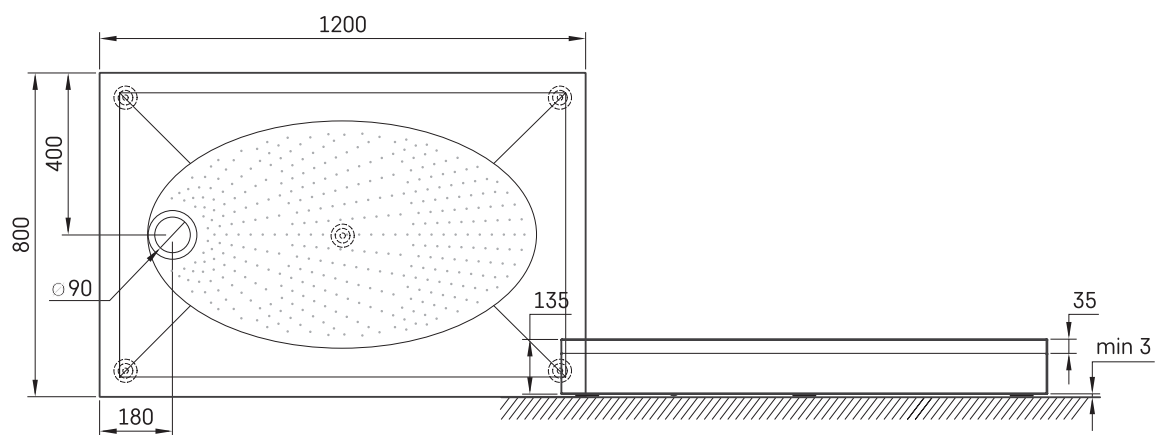

ART 80x120

Informacje techniczne

Rozmiar: 800 x 1200 mm, h = 135 mm

Ważyć: 50 kg

Opcjonalny:

Syfon TurboFlow, \varnothing 90 mm: 0205302

RYSUNKI TECHNICZNE

Zobacz produkt: