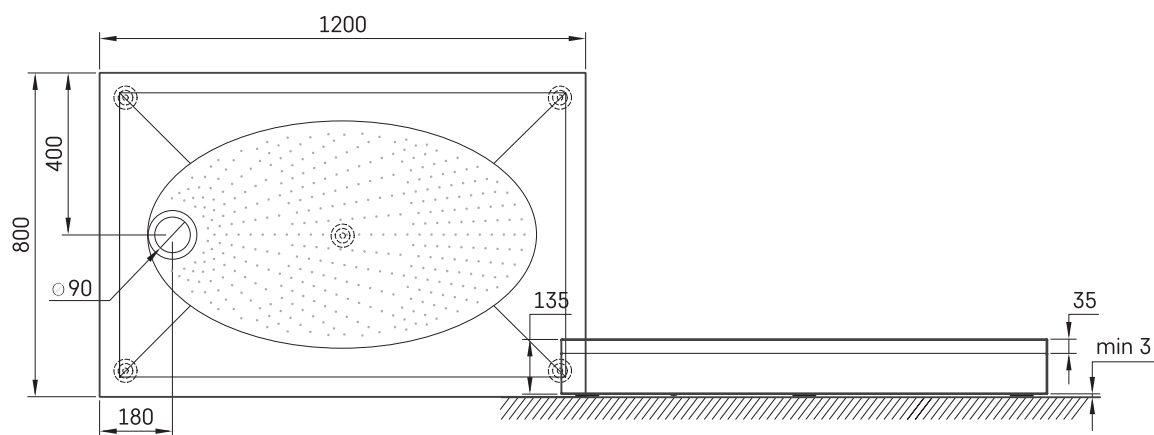

ART 80x120

Informacje techniczne

Wymiary zewnętrzne: 800 x 1200 mm, h = 135 mm

Waga netto: 47.1 kg

Opcjonalnie :

Syfon TurboFlow, \varnothing 90 mm: 0205302

RYSUNKI TECHNICZNE

Zobacz produkt: