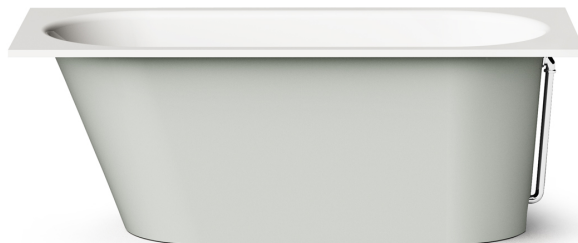

Vario L 1700 x 750

TEHNISKĀ INFORMĀCIJA

Materiāls: Akmens masas

Izmērs: 1700 x 750 mm, h = 625 mm

Produkta kods: VAVARL/01

Svars: 107 kg

Krāsa: Glossy Alpine White / Glossy Fog

Tilpums: 220 l

Papildus:

Noplūde-pārplūde: SIFVPA80/00

Noplūde-pārplūde melna: SIFVPA80/01

Hromēta noplūde-pārplūde L: SIFVVARL/H

TEHNISKIE RASĒJUMI

- LV Ieteicamā grīdas drenāžas zona
- LT kanalizācijas ievado montavimo grindyse zona
- EE Soovituslik põranda dreenaazi asukoht
- EN Suggested floor drainage area
- RU Рекомендуемое место расположения дренажа в полу
- UA Зона підключення каналізації, що рекомендується
- PL Sugerowany obszar drenażu