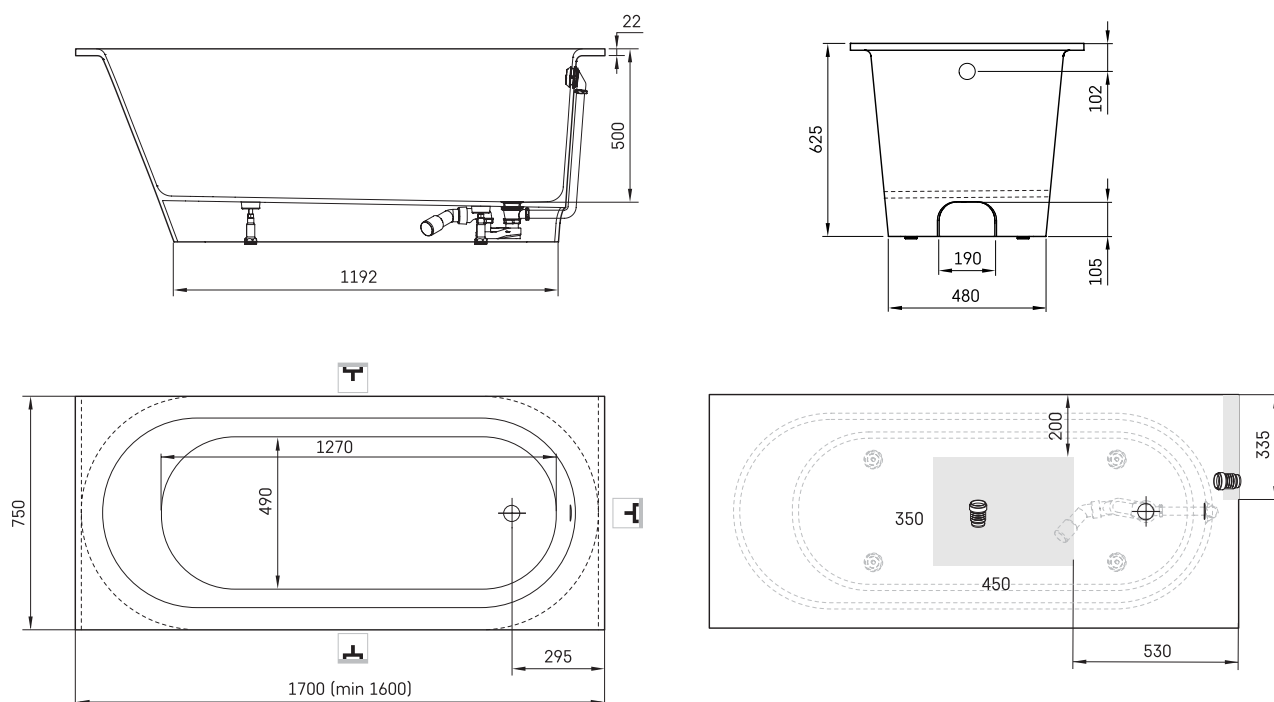

Vario L 1700 x 750

TEHNISKĀ INFORMĀCIJA

Materiāls: Akmens masas

Izmērs: 1700 x 750 mm, h = 625 mm

Produkta kods: VAVARL/01

Svars: 107 kg

Krāsa: Glossy Alpine White / Glossy Fog

Tilpums: 220 l

Papildus:

Noplūde-pārplūde: SIFVPA80/00

Noplūde-pārplūde melna: SIFVPA80/01

Hromēta noplūde-pārplūde L: SIFVVARL/H

TEHNISKIE RASĒJUMI

- LV Ieteicamā grīdas drenāžas zona
- LT kanalizācijas ievado montavimo grindyse zona
- EE Soovituslik põranda dreenaazi asukoht
- EN Suggested floor drainage area
- RU Рекомендуемое место расположения дренажа в полу
- UA Зона підключення каналізації, що рекомендується
- PL Sugerowany obszar drenażu

- LV Pieļaujams garuma un platuma robežnovirzes: līdz 1 m +/-5mm, virs 1 m -5/+10mm
- LT Leistini gaminio dydžio nuokrypiai 1m yra +/-5 mm, virš 1 m -5/+10 mm
- EE Mõõtmete lubatud vigade pikkuses ja laiuses on 1m puhul +/-5mm, üle 1m -5/+10mm
- EN The tolerated error of dimensions for 1 m is +/-5mm, above 1 m -5/+10mm
- RU Допустимые изменения границ длины и ширины до 1 м +/-5мм более 1 м -5/+10мм
- UA Можливі зміни довжини та ширини до 1 м +/-5мм, більше 1 м -5/+10мм
- PL Dopuszczalne tolerancje długości i szerokości wynoszą +/-5 mm dla wymiarów do 1 m i +5/-10 mm dla wymiarów powyżej 1 m.