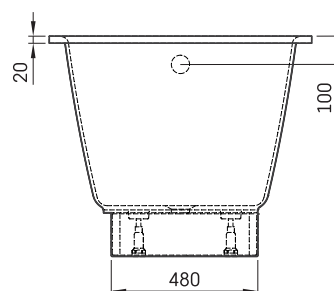

Uno 170

TEHNISKĀ INFORMĀCIJA

Izmērs: 1700 x 750 mm, h = 640 mm

Svars: 90 kg

Tilpums: 240 l

Produkta segments: ROOT

Papildus:

Zemais panelis: PAUNOGRM/xx

Noplūde-pārplūde: SIFVPAA80/00

Noplūde-pārplūde melna: SIFVPAA80/01

Hromēta noplūde-pārplūde Uno: SIFVUNO/H

TEHNISKIE RASĒJUMI

- LV Ieteicamā grīdas drenāžas zona
- LT Kanalizācijas ievado montavimo grindyse zona
- EE Soovituslik põranda dreenaazi asukoht
- EN Suggested floor drainage area
- RU Рекомендуемое место расположения дренажа в полу
- UA Зона підключення каналізації, що рекомендується
- PL Sugerowany obszar дренаżu