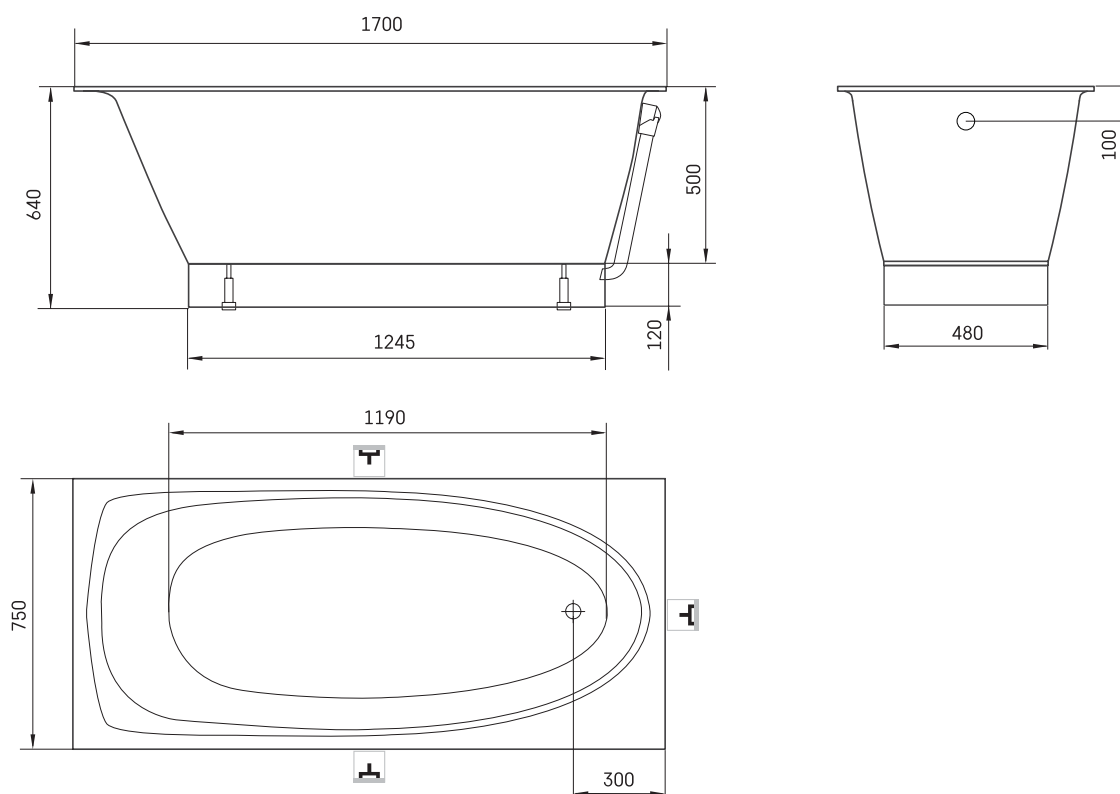

## TEHNISKĀ INFORMĀCIJA

Izmērs: 1700 x 750 mm, h = 640 mm

Svars: 90 kg

Tilpums: 240 l

### Papildus:

Zemais panelis: PAUNOGRM/xx

Noplūde-pārplūde: SIFVPAA80/00

Noplūde-pārplūde melna: SIFVPAA80/01

Hromēta noplūde-pārplūde Uno: SIFVUNO/H

## TEHNISKIE RASĒJUMI

- LV leteicamā grīdas drenāžas zona
- LT kanalizācijas ievado montavimo grindyse zona
- EE Soovituslik põranda dreenaazi asukoht
- EN Suggested floor drainage area
- RU Рекомендуемое место расположения дренажа в полу
- UA Зона підключення каналізації, що рекомендується
- PL Sugerowany obszar дренаżu