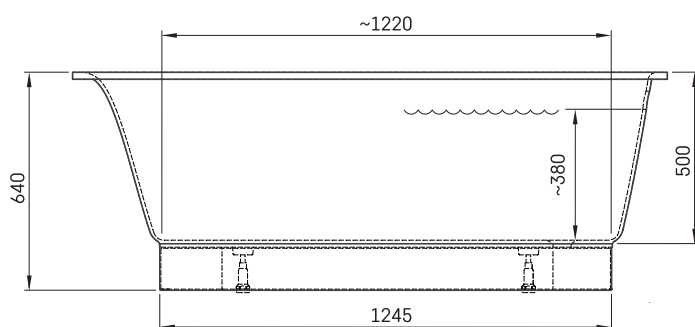

Uno 170

TEHNISKĀ INFORMĀCIJA

Izmērs: 1700 x 750 mm, h = 640 mm

Svars: 90 kg

Tilpums: 240 l

Produkta segments: ROOT

Papildus:

Zemais panelis: PAUNOGRM/xx

Noplūde-pārplūde: SIFVPAA80/00

Noplūde-pārplūde melna: SIFVPAA80/01

Hromēta noplūde-pārplūde Uno: SIFVUNO/H

TEHNISKIE RASĒJUMI

- LV Ieteicamā grīdas drenāžas zona
- LT Kanalizācijas ievado montavimo grindyse zona
- EE Soovituslik põranda dreenaazi asukoht
- EN Suggested floor drainage area
- RU Рекомендуемое место расположения дренажа в полу
- UA Зона підключення каналізації, що рекомендується
- PL Sugerowany obszar дренаżu