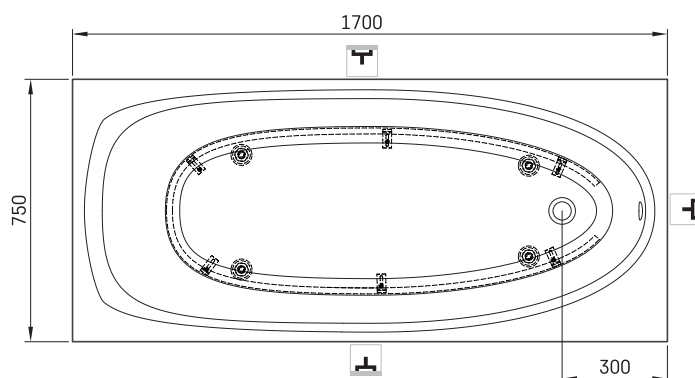

Uno 170

TEHNISKĀ INFORMĀCIJA

Izmērs: 1700 x 750 mm, h = 640 mm

Svars: 90 kg

Tilpums: 240 l

Produkta segments: ROOT

Papildus:

Zemais panelis: PAUNOGRM/xx

Noplūde-pārplūde: SIFVPAA80/00

Noplūde-pārplūde melna: SIFVPAA80/01

Hromēta noplūde-pārplūde Uno: SIFVUNO/H

TEHNISKIE RASĒJUMI

- LV Ieteicamā grīdas drenāžas zona
- LT Kanalizācijas ievado montavimo grindyse zona
- EE Soovituslik põranda dreenaazi asukoht
- EN Suggested floor drainage area
- RU Рекомендуемое место расположения дренажа в полу
- UA Зона підключення каналізації, що рекомендується
- PL Sugerowany obszar дренаżu