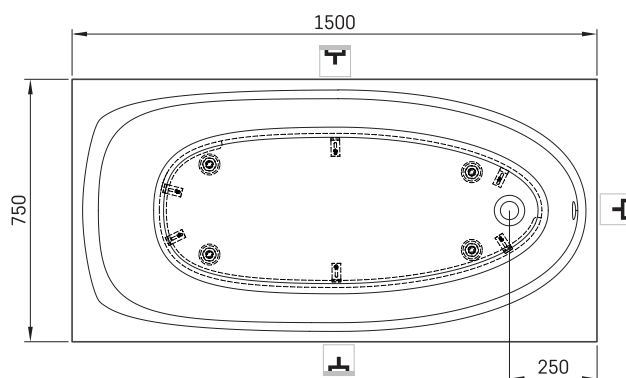

Uno 150

TEHNISKĀ INFORMĀCIJA

Izmērs: 1500 x 750 mm, h = 640 mm

Svars: 83 kg

Tilpums: 210 l

Produkta segments: ROOT

Papildus:

Zemais panelis: PAUNOM/xx

Noplūde-pārplūde: SIFVPAA80/00

Noplūde-pārplūde melna: SIFVPAA80/01

Hromēta noplūde-pārplūde Uno: SIFVUNO/H

TEHNISKIE RASĒJUMI

- LV leteicamā grīdas drenāžas zona
- LT kanalizācijas jvado montavimo grindyse zona
- EE Soovituslik põranda dreanaazi asukoht
- EN Suggested floor drainage area
- RU Рекомендуемое место расположения дренажа в полу
- UA Зона підключення каналізації, що рекомендується
- PL Sugerowany obszar дренаżu