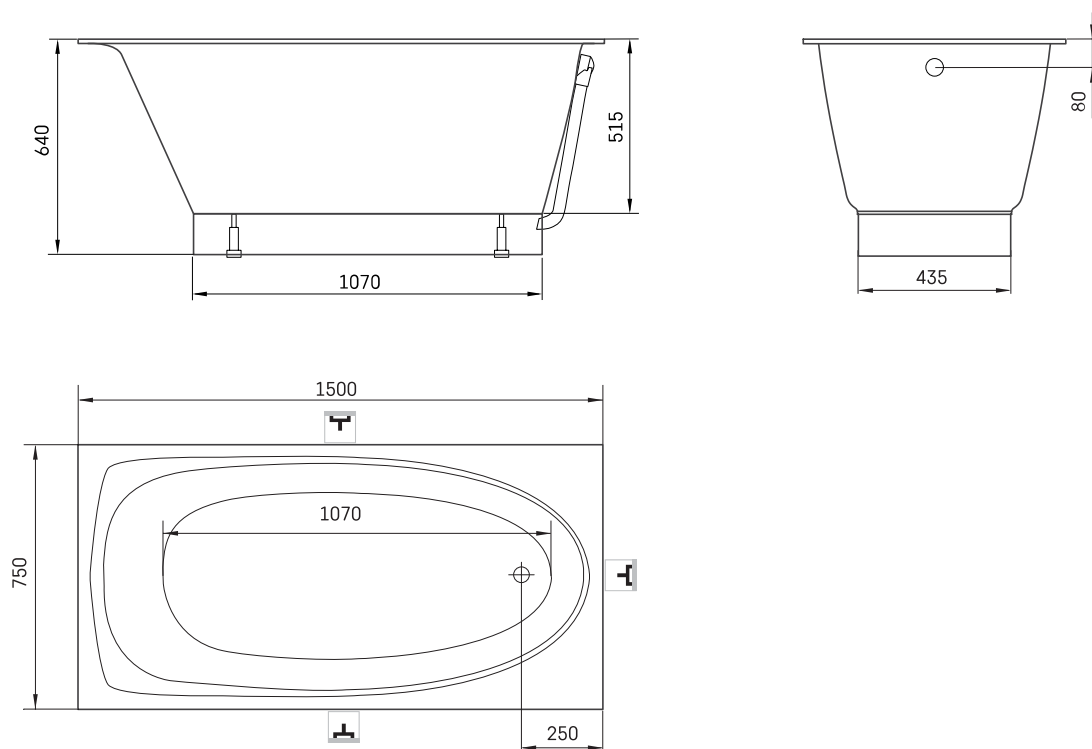

Uno 150

TEHNISKĀ INFORMĀCIJA

Izmērs: 1500 x 750 mm, h = 640 mm

Svars: 83 kg

Tilpums: 210 l

Papildus:

Zemais panelis: PAUNOM/xx

Noplūde-pārplūde: SIFVPAA80/00

Noplūde-pārplūde melna: SIFVPAA80/01

Hromēta noplūde-pārplūde: SIFVVARM/H

TEHNISKIE RASĒJUMI

- LV Ieteicamā grīdas drenāžas zona
- LT Kanalizācijas ievado montavimo grindyse zona
- EE Soovituslik põranda dreenaazi asukoht
- EN Suggested floor drainage area
- RU Рекомендуемое место расположения дренажа в полу
- UA Зона підключення каналізації, що рекомендується
- PL Sugerowany obszar дренаżu