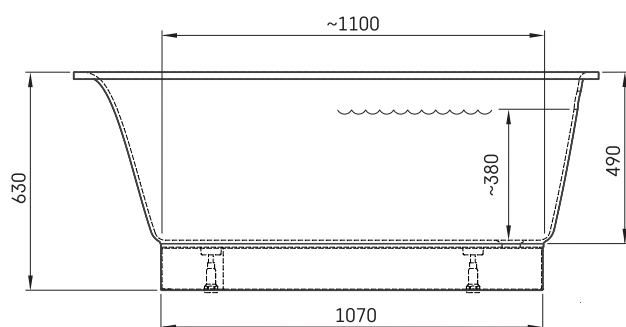

Uno 150

TEHNISKĀ INFORMĀCIJA

Izmērs: 1500 x 750 mm, h = 640 mm

Svars: 83 kg

Tilpums: 210 l

Produkta segments: ROOT

Papildus:

Zemais panelis: PAUNOM/xx

Noplūde-pārplūde: SIFVPAA80/00

Noplūde-pārplūde melna: SIFVPAA80/01

Hromēta noplūde-pārplūde Uno: SIFVUNO/H

TEHNISKIE RASĒJUMI

- LV leteicamā grīdas drenāžas zona
- LT kanalizācijas jvado montavimo grindyse zona
- EE Soovituslik põranda dreanaazi asukoht
- EN Suggested floor drainage area
- RU Рекомендуемое место расположения дренажа в полу
- UA Зона підключення каналізації, що рекомендується
- PL Sugerowany obszar дренаżu