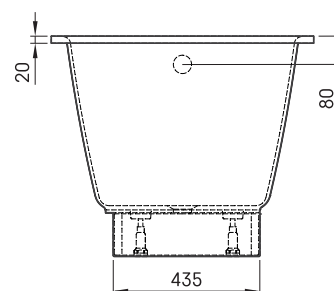

Uno 150

TEHNISKĀ INFORMĀCIJA

Izmērs: 1500 x 750 mm, h = 640 mm

Svars: 83 kg

Tilpums: 210 l

Produkta segments: ROOT

Papildus:

Zemais panelis: PAUNOM/xx

Noplūde-pārplūde: SIFVPAA80/00

Noplūde-pārplūde melna: SIFVPAA80/01

Hromēta noplūde-pārplūde Uno: SIFVUNO/H

TEHNISKIE RASĒJUMI

- LV leteicamā grīdas drenāžas zona
- LT kanalizācijas jvado montavimo grindyse zona
- EE Soovituslik põranda dreanaazi asukoht
- EN Suggested floor drainage area
- RU Рекомендуемое место расположения дренажа в полу
- UA Зона підключення каналізації, що рекомендується
- PL Sugerowany obszar дренаżu