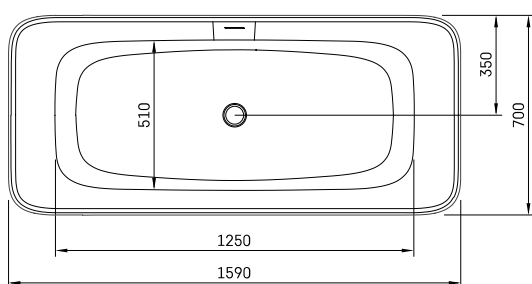

## TEHNISKĀ INFORMĀCIJA

Izmērs: 1590 x 700 mm, h = 610 mm

Materiāls: Silkstone

Krāsa: Matte White

Produkta kods: VAQUVSBS/00

Svars: 115 kg

Tilpums: 275 l

## TEHNISKIE RASĒJUMI

LV Pielaujamās garuma un platuma robežnovirzes: līdz 1m +/-5mm, virs 1m -5/+10mm  
LT Leistini gaminio dydžio nuokrypiai 1m yra +/-5 mm, virš 1 m -5/+10 mm  
EE Mõõtmete lubatud viga pikkuses ja laiuses on 1m puhul +/-5mm, üle 1m -5/+10mm  
EN The tolerated error of dimensions for 1m is +/-5mm, above 1 -5/+10mm  
RU Допустимые изменения границ длины и ширины до 1м +/-5мм более 1м -5/+10мм  
UA Можливі зміни довжини та ширини до 1 м +/-5мм, більше 1 м -5/+10мм