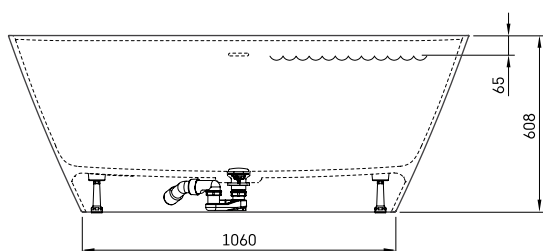

## TEHNISKĀ INFORMĀCIJA

Izmērs: 1590 x 700 mm, h = 610 mm

Materiāls: Silkstone

Krāsa: Matte White

Produkta kods: VAQUVSBS/00

Svars: 115 kg

Tilpums: 275 l

## TEHNISKIE RASĒJUMI

LV Pielaujamās garuma un platuma robežnovirzes: līdz 1m +/-5mm, virs 1m -5/+10mm  
LT Leistini gaminio dydžio nuokrypiai 1m yra +/-5 mm, virš 1 m -5/+10 mm  
EE Mõõtmete lubatud viga pikkuses ja laiuses on 1m puhul +/-5mm, üle 1m -5/+10mm  
EN The tolerated error of dimensions for 1m is +/-5mm, above 1 -5/+10mm  
RU Допустимые изменения границ длины и ширины до 1м +/-5мм более 1м -5/+10мм  
UA Можливі зміни довжини та ширини до 1 м +/-5мм, більше 1 м -5/+10мм