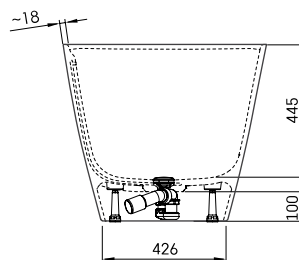

## TEHNISKĀ INFORMĀCIJA

Izmērs: 1590 x 700 mm, h = 610 mm

Materiāls: Silkstone

Krāsa: Matte White

Produkta kods: VAQUVSBS/00

Svars: 115 kg

Tilpums: 275 l

## TEHNISKIE RASĒJUMI

LV Pielaujamās garuma un platuma robežnovirzes: līdz 1m +/-5mm, virs 1m -5/+10mm  
LT Leistini gaminio dydžio nuokrypiai 1m yra +/-5 mm, virš 1 m -5/+10 mm  
EE Mõõtmete lubatud viga pikkuses ja laiuses on 1m puhul +/-5mm, üle 1m -5/+10mm  
EN The tolerated error of dimensions for 1m is +/-5mm, above 1 -5/+10mm  
RU Допустимые изменения границ длины и ширины до 1м +/-5мм более 1м -5/+10мм  
UA Можливі зміни довжини та ширини до 1 м +/-5мм, більше 1 м -5/+10мм