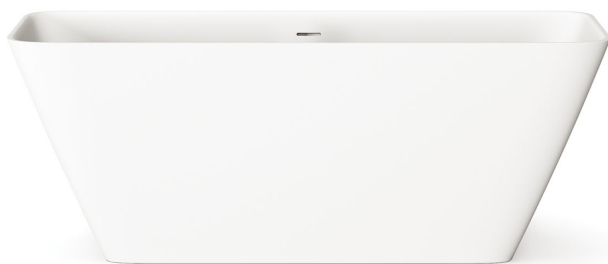

# Quadro

## TEHNISKĀ INFORMĀCIJA

Izmērs: 1590 x 700 mm, h = 610 mm

Materiāls: Silkstone

Krāsa: Matte White

Produkta kods: VAQUVSBS/00

Svars: 115 kg

Tilpums: 275 l