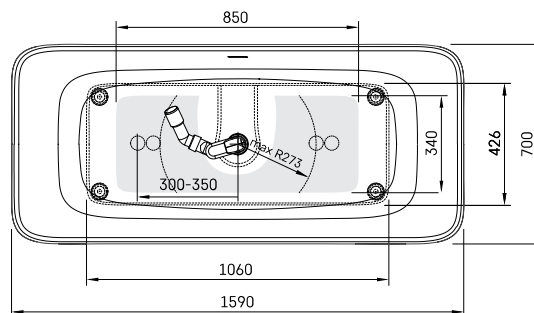

## TEHNISKĀ INFORMĀCIJA

Izmērs: 1590 x 700 mm, h = 610 mm

Materiāls: Silkstone

Krāsa: Matte White

Produkta kods: VAQUVSBS/00

Svars: 115 kg

Tilpums: 275 l

## TEHNISKIE RASĒJUMI

LV Pielaujamās garuma un platuma robežnovirzes: līdz 1m +/-5mm, virs 1m -5/+10mm  
LT Leistini gaminio dydžio nuokrypiai 1m yra +/-5 mm, virš 1 m -5/+10 mm  
EE Mõõtmete lubatud viga pikkuses ja laiuses on 1m puhul +/-5mm, üle 1m -5/+10mm  
EN The tolerated error of dimensions for 1m is +/-5mm, above 1 -5/+10mm  
RU Допустимые изменения границ длины и ширины до 1м +/-5мм более 1м -5/+10мм  
UA Можливі зміни довжини та ширини до 1 м +/-5мм, більше 1 м -5/+10мм