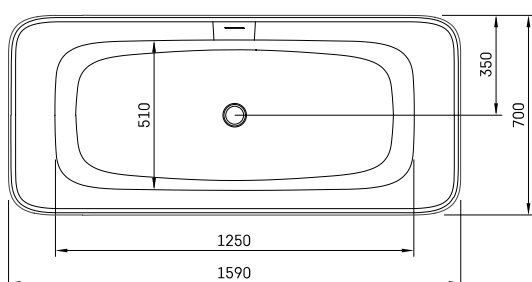

Quadro

TEHNISKĀ INFORMĀCIJA

Izmērs: 1590 x 700 mm, h = 610 mm

Materiāls: Silkstone

Krāsa: Matte Grey

Produkta kods: VAQUVSBS/03

Svars: 115 kg

Tilpums: 275 l

TEHNISKIE RASĒJUMI

LV Pielaujamās garuma un platuma robežnovirzes: līdz 1m +/-5mm, virs 1m -5/+10mm
LT Leistini gaminio dydžio nuokrypiai 1m yra +/-5 mm, virš 1 m -5/+10 mm
EE Mõõtmete lubatud viga pikkuses ja laiuses on 1m puhul +/-5mm, üle 1m -5/+10mm
EN The tolerated error of dimensions for 1m is +/-5mm, above 1 -5/+10mm
RU Допустимые изменения границ длины и ширины до 1м +/-5мм более 1м -5/+10мм
UA Можливі зміни довжини та ширини до 1 м +/-5мм, більше 1 м -5/+10мм