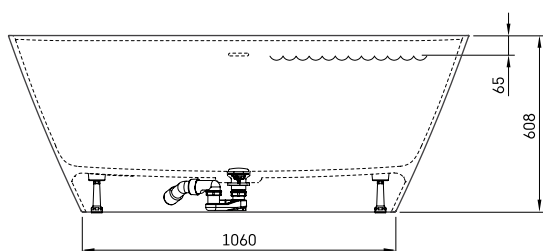

Quadro

TEHNISKĀ INFORMĀCIJA

Izmērs: 1590 x 700 mm, h = 610 mm

Materiāls: Silkstone

Krāsa: Matte Grey

Produkta kods: VAQUVSBS/03

Svars: 115 kg

Tilpums: 275 l

TEHNISKIE RASĒJUMI

LV Pielaujamās garuma un platuma robežnovirzes: līdz 1m +/-5mm, virs 1m -5/+10mm
LT Leistini gaminio dydžio nuokrypiai 1m yra +/-5 mm, virš 1 m -5/+10 mm
EE Mõõtmete lubatud viga pikkuses ja laiuses on 1m puhul +/-5mm, üle 1m -5/+10mm
EN The tolerated error of dimensions for 1m is +/-5mm, above 1 -5/+10mm
RU Допустимые изменения границ длины и ширины до 1м +/-5мм более 1м -5/+10мм
UA Можливі зміни довжини та ширини до 1 м +/-5мм, більше 1 м -5/+10мм