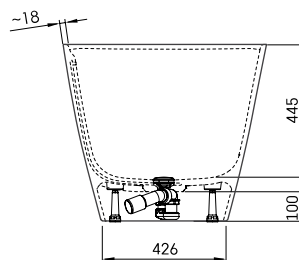

Quadro

TEHNISKĀ INFORMĀCIJA

Izmērs: 1590 x 700 mm, h = 610 mm

Materiāls: Silkstone

Krāsa: Matte Grey

Produkta kods: VAQUVSBS/03

Svars: 115 kg

Tilpums: 275 l

TEHNISKIE RASĒJUMI

LV Pielaujamās garuma un platuma robežnovirzes: līdz 1m +/-5mm, virs 1m -5/+10mm
LT Leistini gaminio dydžio nuokrypiai 1m yra +/-5 mm, virš 1 m -5/+10 mm
EE Mõõtmete lubatud viga pikkuses ja laiuses on 1m puhul +/-5mm, üle 1m -5/+10mm
EN The tolerated error of dimensions for 1m is +/-5mm, above 1 -5/+10mm
RU Допустимые изменения границ длины и ширины до 1м +/-5мм более 1м -5/+10мм
UA Можливі зміни довжини та ширини до 1 м +/-5мм, більше 1 м -5/+10мм