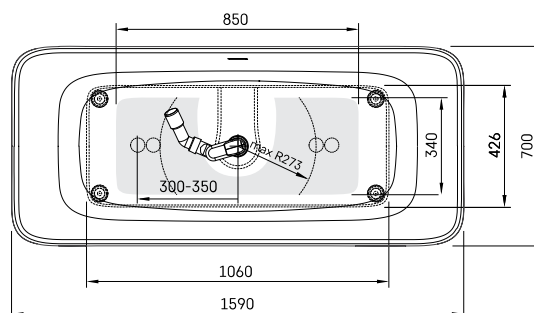

Quadro

TEHNISKĀ INFORMĀCIJA

Izmērs: 1590 x 700 mm, h = 610 mm

Materiāls: Silkstone

Krāsa: Matte Grey

Produkta kods: VAQUVSBS/03

Svars: 115 kg

Tilpums: 275 l

TEHNISKIE RASĒJUMI

LV Pielaujamās garuma un platuma robežnovirzes: līdz 1m +/-5mm, virs 1m -5/+10mm
LT Leistini gaminio dydžio nuokrypiai 1m yra +/-5 mm, virš 1 m -5/+10 mm
EE Mõõtmete lubatud viga pikkuses ja laiuses on 1m puhul +/-5mm, üle 1m -5/+10mm
EN The tolerated error of dimensions for 1m is +/-5mm, above 1 -5/+10mm
RU Допустимые изменения границ длины и ширины до 1м +/-5мм более 1м -5/+10мм
UA Можливі зміни довжини та ширини до 1 м +/-5мм, більше 1 м -5/+10мм