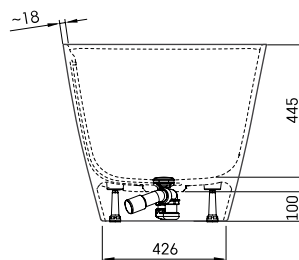

Quadro

TEHNISKĀ INFORMĀCIJA

Izmērs: 1590 x 700 mm, h = 610 mm

Materiāls: Silkstone

Krāsa: Matte Caffelatte

Produkta kods: VAQUVSBS/04

Svars: 115 kg

Tilpums: 275 l

TEHNISKIE RASĒJUMI

LV Pielaujamās garuma un platuma robežnovirzes: līdz 1m +/-5mm, virs 1m -5/+10mm
LT Leistini gaminio dydžio nuokrypiai 1m yra +/-5 mm, virš 1 m -5/+10 mm
EE Mõõtmete lubatud viga pikkuses ja laiuses on 1m puhul +/-5mm, üle 1m -5/+10mm
EN The tolerated error of dimensions for 1m is +/-5mm, above 1 -5/+10mm
RU Допустимые изменения границ длины и ширины до 1м +/-5мм более 1м -5/+10мм
UA Можливі зміни довжини та ширини до 1 м +/-5мм, більше 1 м -5/+10мм