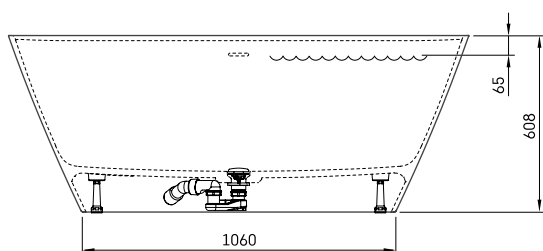

Quadro

TEHNISKĀ INFORMĀCIJA

Izmērs: 1590 x 700 mm, h = 610 mm

Materiāls: Silkstone

Krāsa: Matte Caffelatte

Produkta kods: VAQUVSBS/04

Svars: 115 kg

Tilpums: 275 l

TEHNISKIE RASĒJUMI

LV Pielaujamās garuma un platuma robežnovirzes: līdz 1m +/-5mm, virs 1m -5/+10mm
LT Leistini gaminio dydžio nuokrypiai 1m yra +/-5 mm, virš 1 m -5/+10 mm
EE Mõõtmete lubatud viga pikkuses ja laiuses on 1m puhul +/-5mm, üle 1m -5/+10mm
EN The tolerated error of dimensions for 1m is +/-5mm, above 1 -5/+10mm
RU Допустимые изменения границ длины и ширины до 1м +/-5мм более 1м -5/+10мм
UA Можливі зміни довжини та ширини до 1 м +/-5мм, більше 1 м -5/+10мм