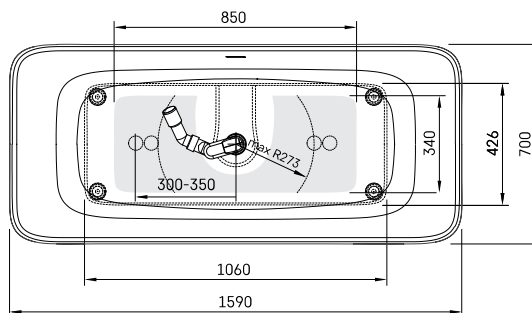

Quadro

TEHNISKĀ INFORMĀCIJA

Izmērs: 1590 x 700 mm, h = 610 mm

Materiāls: Silkstone

Krāsa: Matte Caffelatte

Produkta kods: VAQUVSBS/04

Svars: 115 kg

Tilpums: 275 l

TEHNISKIE RASĒJUMI

LV Pielaujamās garuma un platuma robežnovirzes: līdz 1m +/-5mm, virs 1m -5/+10mm
LT Leistini gaminio dydžio nuokrypiai 1m yra +/-5 mm, virš 1 m -5/+10 mm
EE Mõõtmete lubatud viga pikkuses ja laiuses on 1m puhul +/-5mm, üle 1m -5/+10mm
EN The tolerated error of dimensions for 1m is +/-5mm, above 1 -5/+10mm
RU Допустимые изменения границ длины и ширины до 1м +/-5мм более 1м -5/+10мм
UA Можливі зміни довжини та ширини до 1 м +/-5мм, більше 1 м -5/+10мм