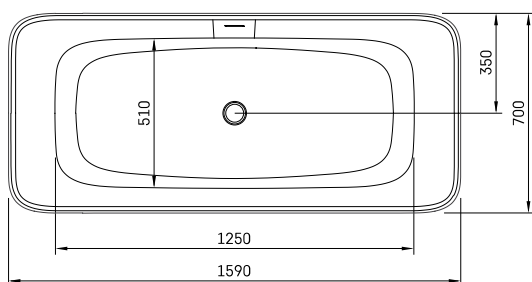

Quadro

TEHNISKĀ INFORMĀCIJA

Izmērs: 1590 x 700 mm, h = 610 mm

Materiāls: Silkstone

Krāsa: Matte Caffelatte

Produkta kods: VAQUVSBS/04

Svars: 115 kg

Tilpums: 275 l

TEHNISKIE RASĒJUMI

LV Pielaujamās garuma un platuma robežnovirzes: līdz 1m +/-5mm, virs 1m -5/+10mm
LT Leistini gaminio dydžio nuokrypiai 1m yra +/-5 mm, virš 1 m -5/+10 mm
EE Mõõtmete lubatud viga pikkuses ja laiuses on 1m puhul +/-5mm, üle 1m -5/+10mm
EN The tolerated error of dimensions for 1m is +/-5mm, above 1 -5/+10mm
RU Допустимые изменения границ длины и ширины до 1м +/-5мм более 1м -5/+10мм
UA Можливі зміни довжини та ширини до 1 м +/-5мм, більше 1 м -5/+10мм