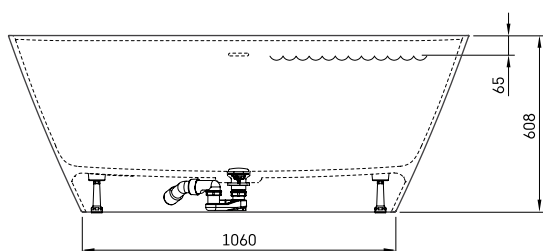

Quadro

TEHNISKĀ INFORMĀCIJA

Izmērs: 1590 x 700 mm, h = 610 mm

Materiāls: Silkstone

Krāsa: Graphite

Produkta kods: VAQUVSBS/01

Svars: 115 kg

Tilpums: 275 l

TEHNISKIE RASĒJUMI

LV Pielaujamās garuma un platuma robežnovirzes: līdz 1m +/-5mm, virs 1m -5/+10mm
LT Leistini gaminio dydžio nuokrypiai 1m yra +/-5 mm, virš 1 m -5/+10 mm
EE Mõõtmete lubatud viga pikkuses ja laiuses on 1m puhul +/-5mm, üle 1m -5/+10mm
EN The tolerated error of dimensions for 1m is +/-5mm, above 1 -5/+10mm
RU Допустимые изменения границ длины и ширины до 1м +/-5мм более 1м -5/+10мм
UA Можливі зміни довжини та ширини до 1 м +/-5мм, більше 1 м -5/+10мм