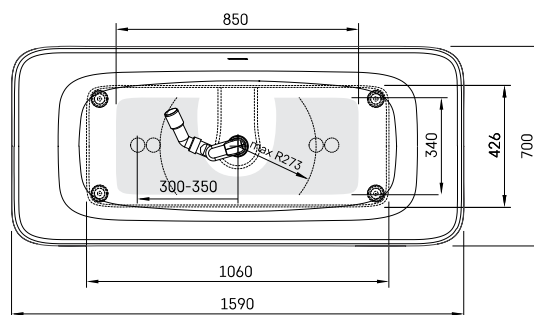

Quadro

TEHNISKĀ INFORMĀCIJA

Izmērs: 1590 x 700 mm, h = 610 mm

Materiāls: Silkstone

Krāsa: Graphite

Produkta kods: VAQUVSBS/01

Svars: 115 kg

Tilpums: 275 l

TEHNISKIE RASĒJUMI

LV Pielaujamās garuma un platuma robežnovirzes: līdz 1m +/-5mm, virs 1m -5/+10mm
LT Leistini gaminio dydžio nuokrypiai 1m yra +/-5 mm, virš 1 m -5/+10 mm
EE Mõõtmete lubatud viga pikkuses ja laiuses on 1m puhul +/-5mm, üle 1m -5/+10mm
EN The tolerated error of dimensions for 1m is +/-5mm, above 1 -5/+10mm
RU Допустимые изменения границ длины и ширины до 1м +/-5мм более 1м -5/+10мм
UA Можливі зміни довжини та ширини до 1 м +/-5мм, більше 1 м -5/+10мм