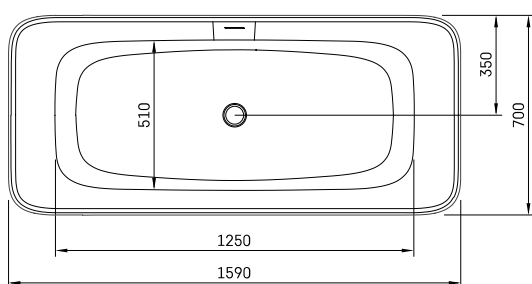

Quadro

TEHNISKĀ INFORMĀCIJA

Izmērs: 1590 x 700 mm, h = 610 mm

Materiāls: Silkstone

Krāsa: Graphite

Produkta kods: VAQUVSBS/01

Svars: 115 kg

Tilpums: 275 l

TEHNISKIE RASĒJUMI

LV Pielaujamās garuma un platuma robežnovirzes: līdz 1m +/-5mm, virs 1m -5/+10mm
LT Leistini gaminio dydžio nuokrypiai 1m yra +/-5 mm, virš 1 m -5/+10 mm
EE Mõõtmete lubatud viga pikkuses ja laiuses on 1m puhul +/-5mm, üle 1m -5/+10mm
EN The tolerated error of dimensions for 1m is +/-5mm, above 1 -5/+10mm
RU Допустимые изменения границ длины и ширины до 1м +/-5мм более 1м -5/+10мм
UA Можливі зміни довжини та ширини до 1 м +/-5мм, більше 1 м -5/+10мм