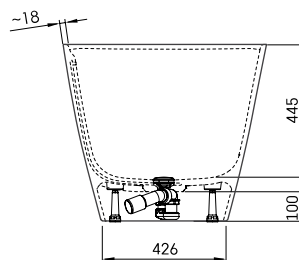

Quadro

TEHNISKĀ INFORMĀCIJA

Izmērs: 1590 x 700 mm, h = 610 mm

Materiāls: Silkstone

Krāsa: Graphite

Produkta kods: VAQUVSBS/01

Svars: 115 kg

Tilpums: 275 l

TEHNISKIE RASĒJUMI

LV Pielaujamās garuma un platuma robežnovirzes: līdz 1m +/-5mm, virs 1m -5/+10mm
LT Leistini gaminio dydžio nuokrypiai 1m yra +/-5 mm, virš 1 m -5/+10 mm
EE Mõõtmete lubatud viga pikkuses ja laiuses on 1m puhul +/-5mm, üle 1m -5/+10mm
EN The tolerated error of dimensions for 1m is +/-5mm, above 1 -5/+10mm
RU Допустимые изменения границ длины и ширины до 1м +/-5мм более 1м -5/+10мм
UA Можливі зміни довжини та ширини до 1 м +/-5мм, більше 1 м -5/+10мм