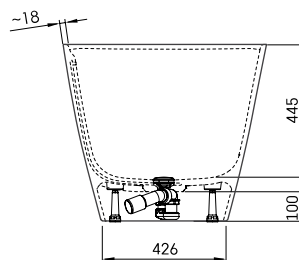

Quadro

TEHNISKĀ INFORMĀCIJA

Izmērs: 1590 x 700 mm, h = 610 mm

Materiāls: Silkstone

Krāsa: Glossy Fog

Produkta kods: VAQUVBS/01

Svars: 115 kg

Tilpums: 275 l

TEHNISKIE RASĒJUMI

LV Pielaujamās garuma un platuma robežnovirzes: līdz 1m +/-5mm, virs 1m -5/+10mm
LT Leistini gaminio dydžio nuokrypiai 1m yra +/-5 mm, virš 1 m -5/+10 mm
EE Mõõtmete lubatud viga pikkuses ja laiuses on 1m puhul +/-5mm, üle 1m -5/+10mm
EN The tolerated error of dimensions for 1m is +/-5mm, above 1 -5/+10mm
RU Допустимые изменения границ длины и ширины до 1м +/-5мм более 1м -5/+10мм
UA Можливі зміни довжини та ширини до 1 м +/-5мм, більше 1 м -5/+10мм