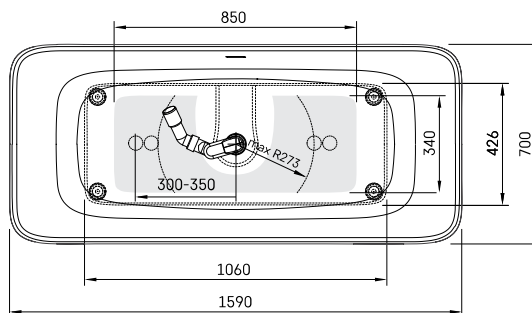

Quadro

TEHNISKĀ INFORMĀCIJA

Izmērs: 1590 x 700 mm, h = 610 mm

Materiāls: Silkstone

Krāsa: Glossy Fog

Produkta kods: VAQUVBS/01

Svars: 115 kg

Tilpums: 275 l

TEHNISKIE RASĒJUMI

LV Pielaujamās garuma un platuma robežnovirzes: līdz 1m +/-5mm, virs 1m -5/+10mm
LT Leistini gaminio dydžio nuokrypiai 1m yra +/-5 mm, virš 1 m -5/+10 mm
EE Mõõtmete lubatud viga pikkuses ja laiuses on 1m puhul +/-5mm, üle 1m -5/+10mm
EN The tolerated error of dimensions for 1m is +/-5mm, above 1 -5/+10mm
RU Допустимые изменения границ длины и ширины до 1м +/-5мм более 1м -5/+10мм
UA Можливі зміни довжини та ширини до 1 м +/-5мм, більше 1 м -5/+10мм