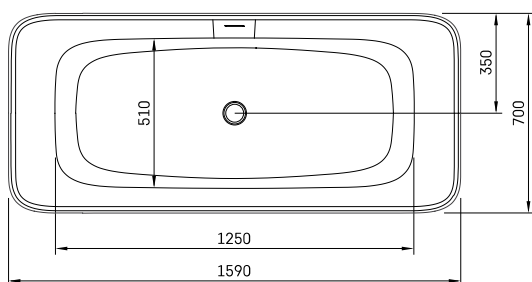

Quadro

TEHNISKĀ INFORMĀCIJA

Izmērs: 1590 x 700 mm, h = 610 mm

Materiāls: Silkstone

Krāsa: Glossy Fog

Produkta kods: VAQUVBS/01

Svars: 115 kg

Tilpums: 275 l

TEHNISKIE RASĒJUMI

LV Pielaujamās garuma un platuma robežnovirzes: līdz 1m +/-5mm, virs 1m -5/+10mm
LT Leistini gaminio dydžio nuokrypiai 1m yra +/-5 mm, virš 1 m -5/+10 mm
EE Mõõtmete lubatud viga pikkuses ja laiuses on 1m puhul +/-5mm, üle 1m -5/+10mm
EN The tolerated error of dimensions for 1m is +/-5mm, above 1 -5/+10mm
RU Допустимые изменения границ длины и ширины до 1м +/-5мм более 1м -5/+10мм
UA Можливі зміни довжини та ширини до 1 м +/-5мм, більше 1 м -5/+10мм