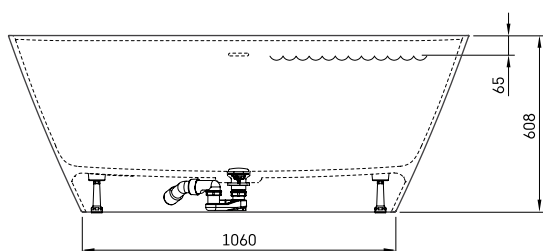

Quadro

TEHNISKĀ INFORMĀCIJA

Izmērs: 1590 x 700 mm, h = 610 mm

Materiāls: Silkstone

Krāsa: Glossy Fog

Produkta kods: VAQUVBS/01

Svars: 115 kg

Tilpums: 275 l

TEHNISKIE RASĒJUMI

LV Pielaujamās garuma un platuma robežnovirzes: līdz 1m +/-5mm, virs 1m -5/+10mm
LT Leistini gaminio dydžio nuokrypiai 1m yra +/-5 mm, virš 1 m -5/+10 mm
EE Mõõtmete lubatud viga pikkuses ja laiuses on 1m puhul +/-5mm, üle 1m -5/+10mm
EN The tolerated error of dimensions for 1m is +/-5mm, above 1 -5/+10mm
RU Допустимые изменения границ длины и ширины до 1м +/-5мм более 1м -5/+10мм
UA Можливі зміни довжини та ширини до 1 м +/-5мм, більше 1 м -5/+10мм