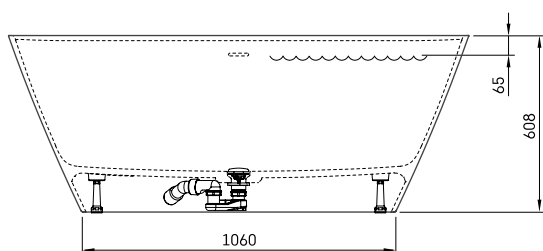

Quadro

TEHNISKĀ INFORMĀCIJA

Izmērs: 1590 x 700 mm, h = 610 mm

Materiāls: Silkstone

Krāsa: Glossy Clay

Produkta kods: VAQUVBS/01

Svars: 115 kg

Tilpums: 275 l

TEHNISKIE RASĒJUMI

LV Pielaujamās garuma un platuma robežnovirzes: līdz 1m +/-5mm, virs 1m -5/+10mm
LT Leistini gaminio dydžio nuokrypiai 1m yra +/-5 mm, virš 1 m -5/+10 mm
EE Mõõtmete lubatud viga pikkuses ja laiuses on 1m puhul +/-5mm, üle 1m -5/+10mm
EN The tolerated error of dimensions for 1m is +/-5mm, above 1 -5/+10mm
RU Допустимые изменения границ длины и ширины до 1м +/-5мм более 1м -5/+10мм
UA Можливі зміни довжини та ширини до 1 м +/-5мм, більше 1 м -5/+10мм