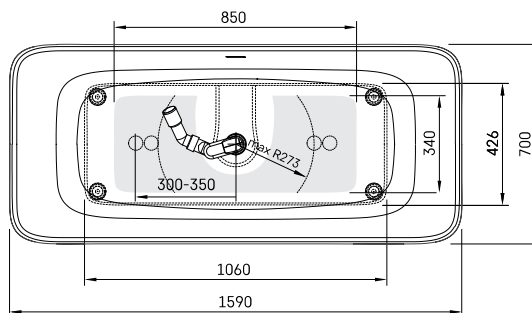

Quadro

TEHNISKĀ INFORMĀCIJA

Izmērs: 1590 x 700 mm, h = 610 mm

Materiāls: Silkstone

Krāsa: Glossy Clay

Produkta kods: VAQUVBS/01

Svars: 115 kg

Tilpums: 275 l

TEHNISKIE RASĒJUMI

LV Pielaujamās garuma un platuma robežnovirzes: līdz 1m +/-5mm, virs 1m -5/+10mm
LT Leistini gaminio dydžio nuokrypiai 1m yra +/-5 mm, virš 1 m -5/+10 mm
EE Mõõtmete lubatud viga pikkuses ja laiuses on 1m puhul +/-5mm, üle 1m -5/+10mm
EN The tolerated error of dimensions for 1m is +/-5mm, above 1 -5/+10mm
RU Допустимые изменения границ длины и ширины до 1м +/-5мм более 1м -5/+10мм
UA Можливі зміни довжини та ширини до 1 м +/-5мм, більше 1 м -5/+10мм