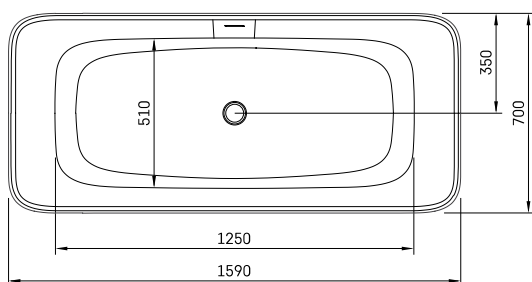

Quadro

TEHNISKĀ INFORMĀCIJA

Izmērs: 1590 x 700 mm, h = 610 mm

Materiāls: Silkstone

Krāsa: Glossy Clay

Produkta kods: VAQUVBS/01

Svars: 115 kg

Tilpums: 275 l

TEHNISKIE RASĒJUMI

LV Pielaujamās garuma un platuma robežnovirzes: līdz 1m +/-5mm, virs 1m -5/+10mm
LT Leistini gaminio dydžio nuokrypiai 1m yra +/-5 mm, virš 1 m -5/+10 mm
EE Mõõtmete lubatud viga pikkuses ja laiuses on 1m puhul +/-5mm, üle 1m -5/+10mm
EN The tolerated error of dimensions for 1m is +/-5mm, above 1 -5/+10mm
RU Допустимые изменения границ длины и ширины до 1м +/-5мм более 1м -5/+10мм
UA Можливі зміни довжини та ширини до 1 м +/-5мм, більше 1 м -5/+10мм