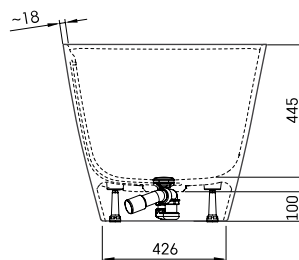

Quadro

TEHNISKĀ INFORMĀCIJA

Izmērs: 1590 x 700 mm, h = 610 mm

Materiāls: Silkstone

Krāsa: Glossy Clay

Produkta kods: VAQUVBS/01

Svars: 115 kg

Tilpums: 275 l

TEHNISKIE RASĒJUMI

LV Pielaujamās garuma un platuma robežnovirzes: līdz 1m +/-5mm, virs 1m -5/+10mm
LT Leistini gaminio dydžio nuokrypiai 1m yra +/-5 mm, virš 1 m -5/+10 mm
EE Mõõtmete lubatud viga pikkuses ja laiuses on 1m puhul +/-5mm, üle 1m -5/+10mm
EN The tolerated error of dimensions for 1m is +/-5mm, above 1 -5/+10mm
RU Допустимые изменения границ длины и ширины до 1м +/-5мм более 1м -5/+10мм
UA Можливі зміни довжини та ширини до 1 м +/-5мм, більше 1 м -5/+10мм