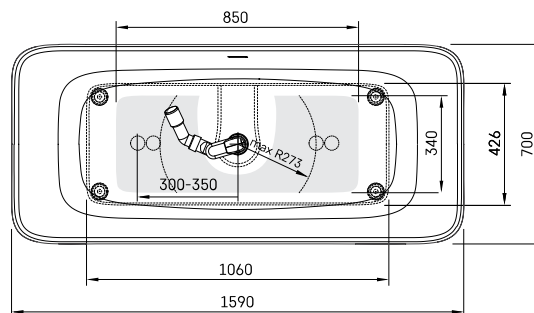

## TEHNISKĀ INFORMĀCIJA

Izmērs: 1590 x 700 mm, h = 610 mm

Materiāls: Silkstone

Krāsa: Glossy Alpine White

Produkta kods: VAQUVBS/00

Svars: 115 kg

Tilpums: 275 l

## TEHNISKIE RASĒJUMI

LV Pielaujamās garuma un platuma robežnovirzes: līdz 1m +/-5mm, virs 1m -5/+10mm  
LT Leistini gaminio dydžio nuokrypiai 1m yra +/-5 mm, virš 1 m -5/+10 mm  
EE Mõõtmete lubatud viga pikkuses ja laiuses on 1m puhul +/-5mm, üle 1m -5/+10mm  
EN The tolerated error of dimensions for 1m is +/-5mm, above 1 -5/+10mm  
RU Допустимые изменения границ длины и ширины до 1м +/-5мм более 1м -5/+10мм  
UA Можливі зміни довжини та ширини до 1 м +/-5мм, більше 1 м -5/+10мм