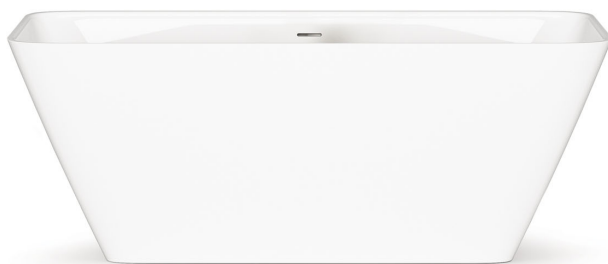

# Quadro

## TEHNISKĀ INFORMĀCIJA

Izmērs: 1590 x 700 mm, h = 610 mm

Materiāls: Silkstone

Krāsa: Glossy Alpine White

Produkta kods: VAQUVBS/00

Svars: 115 kg

Tilpums: 275 l