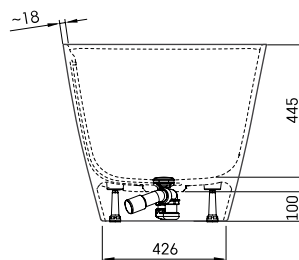

## TEHNISKĀ INFORMĀCIJA

Izmērs: 1590 x 700 mm, h = 610 mm

Materiāls: Silkstone

Krāsa: Glossy Alpine White

Produkta kods: VAQUVBS/00

Svars: 115 kg

Tilpums: 275 l

## TEHNISKIE RASĒJUMI

LV Pielaujamās garuma un platuma robežnovirzes: līdz 1m +/-5mm, virs 1m -5/+10mm  
LT Leistini gaminio dydžio nuokrypiai 1m yra +/-5 mm, virš 1 m -5/+10 mm  
EE Mõõtmete lubatud viga pikkuses ja laiuses on 1m puhul +/-5mm, üle 1m -5/+10mm  
EN The tolerated error of dimensions for 1m is +/-5mm, above 1 -5/+10mm  
RU Допустимые изменения границ длины и ширины до 1м +/-5мм более 1м -5/+10мм  
UA Можливі зміни довжини та ширини до 1 м +/-5мм, більше 1 м -5/+10мм