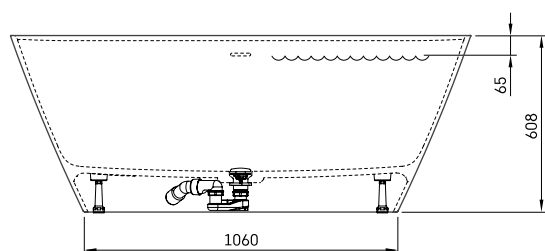

## TEHNISKĀ INFORMĀCIJA

Izmērs: 1590 x 700 mm, h = 610 mm

Materiāls: Silkstone

Krāsa: Glossy Alpine White

Produkta kods: VAQUVBS/00

Svars: 115 kg

Tilpums: 275 l

## TEHNISKIE RASĒJUMI

LV Pielaujamās garuma un platuma robežnovirzes: līdz 1m +/-5mm, virs 1m -5/+10mm  
LT Leistini gaminio dydžio nuokrypiai 1m yra +/-5 mm, virš 1 m -5/+10 mm  
EE Mõõtmete lubatud viga pikkuses ja laiuses on 1m puhul +/-5mm, üle 1m -5/+10mm  
EN The tolerated error of dimensions for 1m is +/-5mm, above 1 -5/+10mm  
RU Допустимые изменения границ длины и ширины до 1м +/-5мм более 1м -5/+10мм  
UA Можливі зміни довжини та ширини до 1 м +/-5мм, більше 1 м -5/+10мм