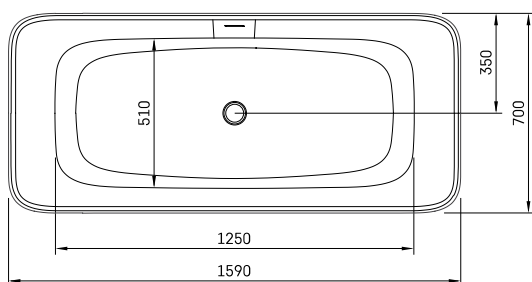

## TEHNISKĀ INFORMĀCIJA

Izmērs: 1590 x 700 mm, h = 610 mm

Materiāls: Silkstone

Krāsa: Glossy Alpine White

Produkta kods: VAQUVBS/00

Svars: 115 kg

Tilpums: 275 l

## TEHNISKIE RASĒJUMI

LV Pielaujamās garuma un platuma robežnovirzes: līdz 1m +/-5mm, virs 1m -5/+10mm  
LT Leistini gaminio dydžio nuokrypiai 1m yra +/-5 mm, virš 1 m -5/+10 mm  
EE Mõõtmete lubatud viga pikkuses ja laiuses on 1m puhul +/-5mm, üle 1m -5/+10mm  
EN The tolerated error of dimensions for 1m is +/-5mm, above 1 -5/+10mm  
RU Допустимые изменения границ длины и ширины до 1м +/-5мм более 1м -5/+10мм  
UA Можливі зміни довжини та ширини до 1 м +/-5мм, більше 1 м -5/+10мм