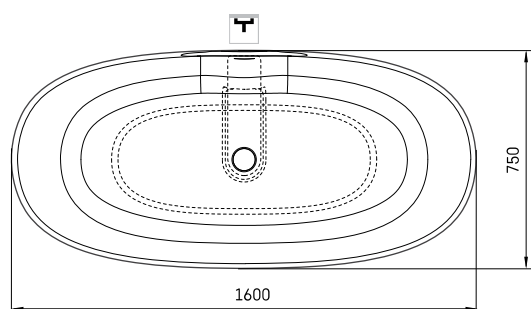

Perla

TEHNISKĀ INFORMĀCIJA

Izmērs: 1600 x 750 mm, h = 600 mm

Materiāls: Silkstone

Krāsa: Matte White

Produkta kods: VAPERLS/00

Svars: 85 kg

Tilpums: 275 l

TEHNISKIE RASĒJUMI

LV Pieļaujamās garuma un platuma robežnovirzes: līdz 1m +/-5mm, virs 1m -5/+10mm
LT Leistini gaminio dydžio nuokrypiai 1m yra +/-5 mm, virš 1 m -5/+10 mm
EE Mõõtmete lubatud viga pikkuses ja laiuses on 1m puhul +/-5mm, üle 1m -5/+10mm
EN The tolerated error of dimensions for 1m is +/-5mm, above 1 -5/+10mm
RU Допустимые изменения границ длины и ширины до 1м +/-5мм более 1м -5/+10мм
UA Можливі зміни довжини та ширини до 1 м +/-5мм, більше 1 м -5/+10мм