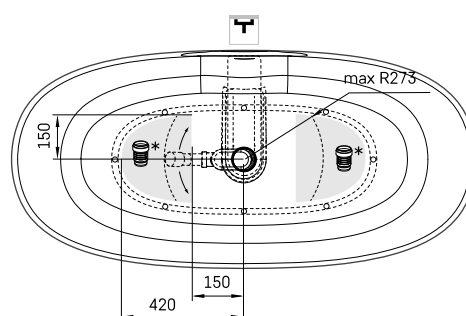

Perla

TEHNISKĀ INFORMĀCIJA

Izmērs: 1600 x 750 mm, h = 600 mm

Materiāls: Silkstone

Krāsa: Matte White

Produkta kods: VAPERLS/00

Svars: 85 kg

Tilpums: 275 l

TEHNISKIE RASĒJUMI

LV Pieļaujamās garuma un platuma robežnovirzes: līdz 1m +/-5mm, virs 1m -5/+10mm
LT Leistini gaminio dydžio nuokrypiai 1m yra +/-5 mm, virš 1 m -5/+10 mm
EE Mõõtmete lubatud viga pikkuses ja laiuses on 1m puhul +/-5mm, üle 1m -5/+10mm
EN The tolerated error of dimensions for 1m is +/-5mm, above 1 -5/+10mm
RU Допустимые изменения границ длины и ширины до 1м +/-5мм более 1м -5/+10мм
UA Можливі зміни довжини та ширини до 1 м +/-5мм, більше 1 м -5/+10мм