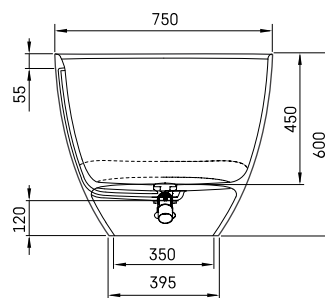

Perla

TEHNISKĀ INFORMĀCIJA

Izmērs: 1600 x 750 mm, h = 600 mm

Materiāls: Silkstone

Krāsa: Matte White

Produkta kods: VAPERLS/00

Svars: 85 kg

Tilpums: 275 l

TEHNISKIE RASĒJUMI

LV Pieļaujamās garuma un platuma robežnovirzes: līdz 1m +/-5mm, virs 1m -5/+10mm
LT Leistini gaminio dydžio nuokrypiai 1m yra +/-5 mm, virš 1 m -5/+10 mm
EE Mõõtmete lubatud viga pikkuses ja laiuses on 1m puhul +/-5mm, üle 1m -5/+10mm
EN The tolerated error of dimensions for 1m is +/-5mm, above 1 -5/+10mm
RU Допустимые изменения границ длины и ширины до 1м +/-5мм более 1м -5/+10мм
UA Можливі зміни довжини та ширини до 1 м +/-5мм, більше 1 м -5/+10мм