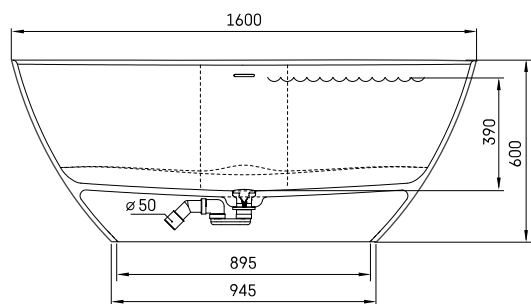

Perla

TEHNISKĀ INFORMĀCIJA

Izmērs: 1600 x 750 mm, h = 600 mm

Materiāls: Silkstone

Krāsa: Matte White

Produkta kods: VAPERLS/00

Svars: 85 kg

Tilpums: 275 l

TEHNISKIE RASĒJUMI

LV Pieļaujamās garuma un platuma robežnovirzes: līdz 1m +/-5mm, virs 1m -5/+10mm
LT Leistini gaminio dydžio nuokrypiai 1m yra +/-5 mm, virš 1 m -5/+10 mm
EE Mõõtmete lubatud viga pikkuses ja laiuses on 1m puhul +/-5mm, üle 1m -5/+10mm
EN The tolerated error of dimensions for 1m is +/-5mm, above 1 -5/+10mm
RU Допустимые изменения границ длины и ширины до 1м +/-5мм более 1м -5/+10мм
UA Можливі зміни довжини та ширини до 1 м +/-5мм, більше 1 м -5/+10мм