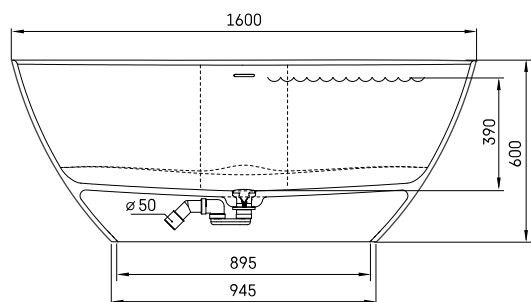

Perla

TEHNISKĀ INFORMĀCIJA

Izmērs: 1600 x 750 mm, h = 600 mm

Materiāls: Silkstone

Krāsa: Matte Grey

Produkta kods: VAPERLS/03

Svars: 85 kg

Tilpums: 275 l

TEHNISKIE RASĒJUMI

LV Pieļaujamās garuma un platuma robežnovirzes: līdz 1m +/-5mm, virs 1m -5/+10mm
LT Leistini gaminio dydžio nuokrypiai 1m yra +/-5 mm, virš 1 m -5/+10 mm
EE Mõõtmete lubatud viga pikkuses ja laiuses on 1m puhul +/-5mm, üle 1m -5/+10mm
EN The tolerated error of dimensions for 1m is +/-5mm, above 1 -5/+10mm
RU Допустимые изменения границ длины и ширины до 1м +/-5мм более 1м -5/+10мм
UA Можливі зміни довжини та ширини до 1 м +/-5мм, більше 1 м -5/+10мм