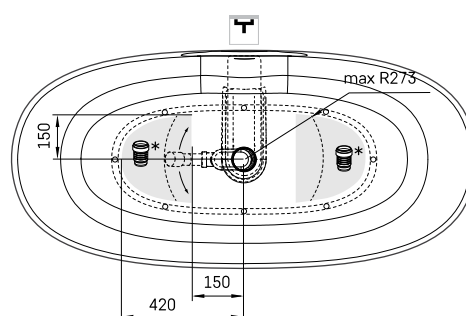

Perla

TEHNISKĀ INFORMĀCIJA

Izmērs: 1600 x 750 mm, h = 600 mm

Materiāls: Silkstone

Krāsa: Matte Grey

Produkta kods: VAPERLS/03

Svars: 85 kg

Tilpums: 275 l

TEHNISKIE RASĒJUMI

LV Pieļaujamās garuma un platuma robežnovirzes: līdz 1m +/-5mm, virs 1m -5/+10mm
LT Leistini gaminio dydžio nuokrypiai 1m yra +/-5 mm, virš 1 m -5/+10 mm
EE Mõõtmete lubatud viga pikkuses ja laiuses on 1m puhul +/-5mm, üle 1m -5/+10mm
EN The tolerated error of dimensions for 1m is +/-5mm, above 1 -5/+10mm
RU Допустимые изменения границ длины и ширины до 1м +/-5мм более 1м -5/+10мм
UA Можливі зміни довжини та ширини до 1 м +/-5мм, більше 1 м -5/+10мм