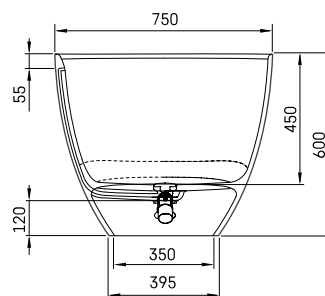

Perla

TEHNISKĀ INFORMĀCIJA

Izmērs: 1600 x 750 mm, h = 600 mm

Materiāls: Silkstone

Krāsa: Matte Grey

Produkta kods: VAPERLS/03

Svars: 85 kg

Tilpums: 275 l

TEHNISKIE RASĒJUMI

LV Pieļaujamās garuma un platuma robežnovirzes: līdz 1m +/-5mm, virs 1m -5/+10mm
LT Leistini gaminio dydžio nuokrypiai 1m yra +/-5 mm, virš 1 m -5/+10 mm
EE Mõõtmete lubatud viga pikkuses ja laiuses on 1m puhul +/-5mm, üle 1m -5/+10mm
EN The tolerated error of dimensions for 1m is +/-5mm, above 1 -5/+10mm
RU Допустимые изменения границ длины и ширины до 1м +/-5мм более 1м -5/+10мм
UA Можливі зміни довжини та ширини до 1 м +/-5мм, більше 1 м -5/+10мм