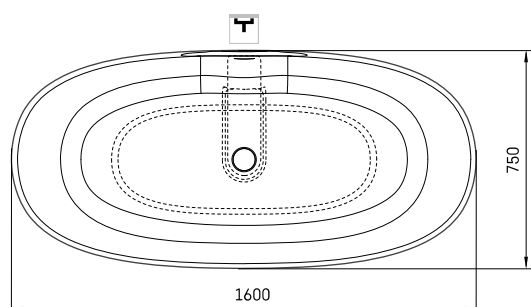

Perla

TEHNISKĀ INFORMĀCIJA

Izmērs: 1600 x 750 mm, h = 600 mm

Materiāls: Silkstone

Krāsa: Matte Grey

Produkta kods: VAPERLS/03

Svars: 85 kg

Tilpums: 275 l

TEHNISKIE RASĒJUMI

LV Pieļaujamās garuma un platuma robežnovirzes: līdz 1m +/-5mm, virs 1m -5/+10mm
LT Leistini gaminio dydžio nuokrypiai 1m yra +/-5 mm, virš 1 m -5/+10 mm
EE Mõõtmete lubatud viga pikkuses ja laiuses on 1m puhul +/-5mm, üle 1m -5/+10mm
EN The tolerated error of dimensions for 1m is +/-5mm, above 1 -5/+10mm
RU Допустимые изменения границ длины и ширины до 1м +/-5мм более 1м -5/+10мм
UA Можливі зміни довжини та ширини до 1 м +/-5мм, більше 1 м -5/+10мм