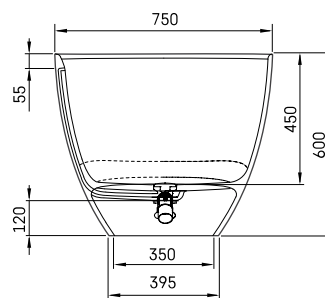

Perla

TEHNISKĀ INFORMĀCIJA

Izmērs: 1600 x 750 mm, h = 600 mm

Materiāls: Silkstone

Krāsa: Matte Caffelatte

Produkta kods: VAPERLS/04

Svars: 85 kg

Tilpums: 275 l

TEHNISKIE RASĒJUMI

LV Pieļaujamās garuma un platuma robežnovirzes: līdz 1m +/-5mm, virs 1m -5/+10mm
LT Leistini gaminio dydžio nuokrypiai 1m yra +/-5 mm, virš 1 m -5/+10 mm
EE Mõõtmete lubatud viga pikkuses ja laiuses on 1m puhul +/-5mm, üle 1m -5/+10mm
EN The tolerated error of dimensions for 1m is +/-5mm, above 1 -5/+10mm
RU Допустимые изменения границ длины и ширины до 1м +/-5мм более 1м -5/+10мм
UA Можливі зміни довжини та ширини до 1 м +/-5мм, більше 1 м -5/+10мм