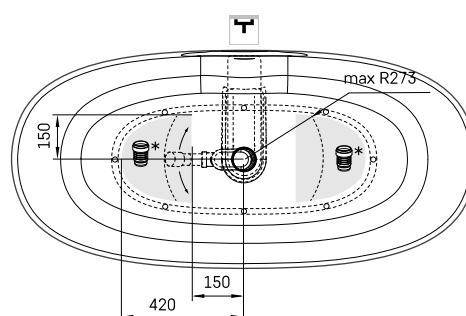

Perla

TEHNISKĀ INFORMĀCIJA

Izmērs: 1600 x 750 mm, h = 600 mm

Materiāls: Silkstone

Krāsa: Matte Caffelatte

Produkta kods: VAPERLS/04

Svars: 85 kg

Tilpums: 275 l

TEHNISKIE RASĒJUMI

LV Pieļaujamās garuma un platuma robežnovirzes: līdz 1m +/-5mm, virs 1m -5/+10mm
LT Leistini gaminio dydžio nuokrypiai 1m yra +/-5 mm, virš 1 m -5/+10 mm
EE Mõõtmete lubatud viga pikkuses ja laiuses on 1m puhul +/-5mm, üle 1m -5/+10mm
EN The tolerated error of dimensions for 1m is +/-5mm, above 1 -5/+10mm
RU Допустимые изменения границ длины и ширины до 1м +/-5мм более 1м -5/+10мм
UA Можливі зміни довжини та ширини до 1 м +/-5мм, більше 1 м -5/+10мм