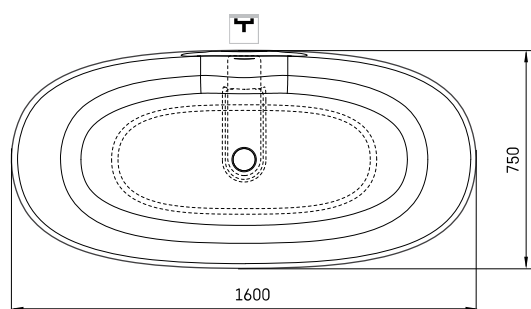

Perla

TEHNISKĀ INFORMĀCIJA

Izmērs: 1600 x 750 mm, h = 600 mm

Materiāls: Silkstone

Krāsa: Matte Caffelatte

Produkta kods: VAPERLS/04

Svars: 85 kg

Tilpums: 275 l

TEHNISKIE RASĒJUMI

LV Pieļaujamās garuma un platuma robežnovirzes: līdz 1m +/-5mm, virs 1m -5/+10mm
LT Leistini gaminio dydžio nuokrypiai 1m yra +/-5 mm, virš 1 m -5/+10 mm
EE Mõõtmete lubatud viga pikkuses ja laiuses on 1m puhul +/-5mm, üle 1m -5/+10mm
EN The tolerated error of dimensions for 1m is +/-5mm, above 1 -5/+10mm
RU Допустимые изменения границ длины и ширины до 1м +/-5мм более 1м -5/+10мм
UA Можливі зміни довжини та ширини до 1 м +/-5мм, більше 1 м -5/+10мм