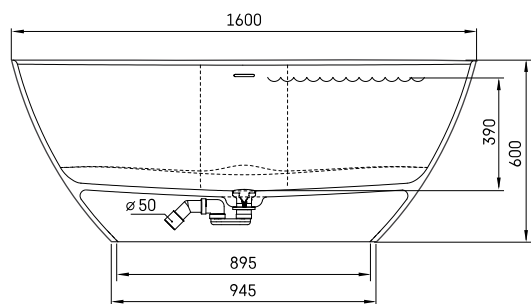

Perla

TEHNISKĀ INFORMĀCIJA

Izmērs: 1600 x 750 mm, h = 600 mm

Materiāls: Silkstone

Krāsa: Matte Caffelatte

Produkta kods: VAPERLS/04

Svars: 85 kg

Tilpums: 275 l

TEHNISKIE RASĒJUMI

LV Pieļaujamās garuma un platuma robežnovirzes: līdz 1m +/-5mm, virs 1m -5/+10mm
LT Leistini gaminio dydžio nuokrypiai 1m yra +/-5 mm, virš 1 m -5/+10 mm
EE Mõõtmete lubatud viga pikkuses ja laiuses on 1m puhul +/-5mm, üle 1m -5/+10mm
EN The tolerated error of dimensions for 1m is +/-5mm, above 1 -5/+10mm
RU Допустимые изменения границ длины и ширины до 1м +/-5мм более 1м -5/+10мм
UA Можливі зміни довжини та ширини до 1 м +/-5мм, більше 1 м -5/+10мм